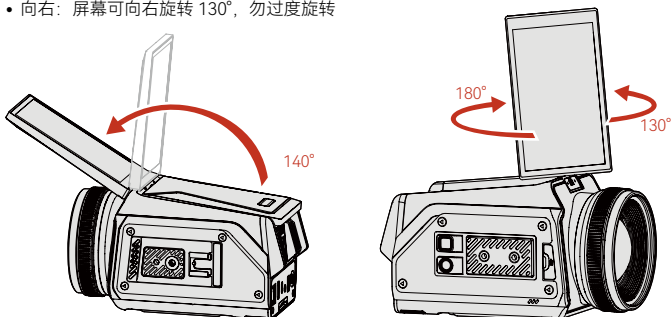

相机使用

相机屏幕

- 向上：屏幕可往上翻转 140°，勿过度翻转；
- 向左：屏幕可向左旋转 180°，勿过度旋转；
- 向右：屏幕可向右旋转 130°，勿过度旋转