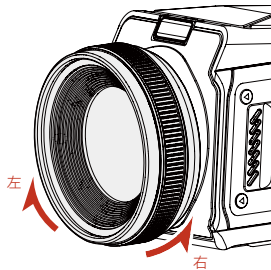

变焦环

启动相机

- 长按电源键 3 秒，待屏幕亮起后释放按键即可开机。

- 向左旋转变焦环，焦距变小。
- 向右旋转变焦环，焦距变大。