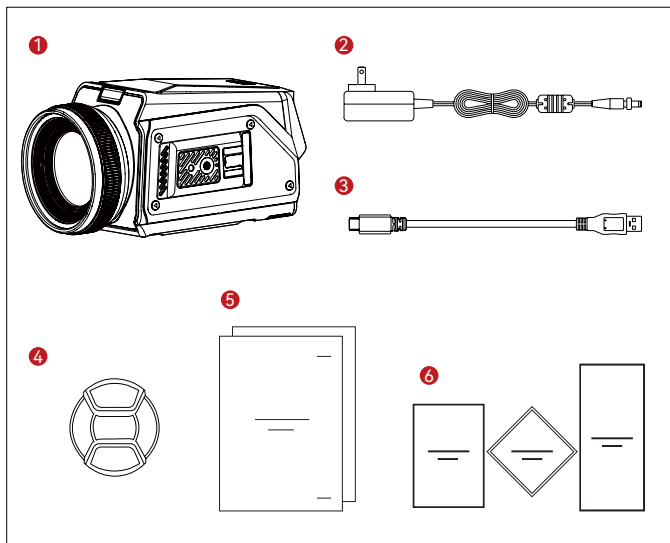

## 包装清单

SKU配置	数量
① 立境	1
② 12V/2A 适配器	1
③ UVC推流线	1
④ 镜头保护盖	1
⑤ 快速入门指南	1
⑥ 保修卡/合格证/教学卡	1

注：数量与配置有关，以实际购买的设备清单为准。