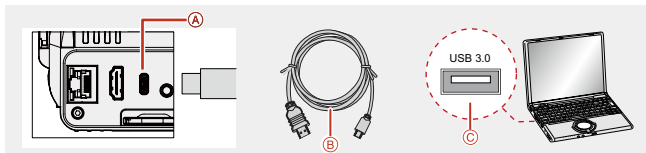

相机使用

相机屏幕

- 向上：屏幕可往上翻转 140°，勿过度翻转；
- 向左：屏幕可向左旋转 180°，勿过度旋转；
- 向右：屏幕可向右旋转 130°，勿过度旋转

连接电脑

* 备注：请使用标配 USB 3.0 线材，若使用低于 USB3.0 线材，可能导致视频输出异常。

用 HDMI 线连接相机与显示器