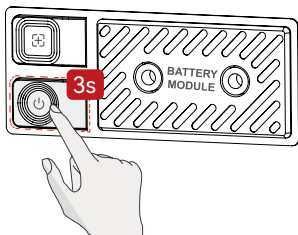

相机使用

连接电源

- 请使用专用的 12V/2A 的电源适配器，按图例所示与相机连接。