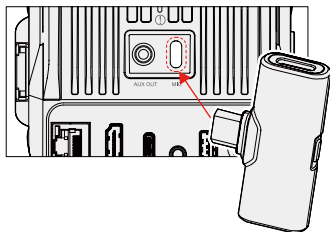

附件连接

连接【MOMA】麦克风

该接口支持接入【MOMA】麦克风和声卡，不支持其它品牌麦克风。