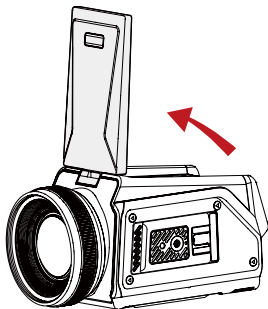

相机使用

连接电源

- 请使用专用的 12V/2A 的电源适配器，按图例所示与相机连接。

变焦环

启动相机

- 长按电源键 3 秒，待屏幕亮起后释放按键即可开机。

- 向左旋转变焦环，焦距变小。
- 向右旋转变焦环，焦距变大。