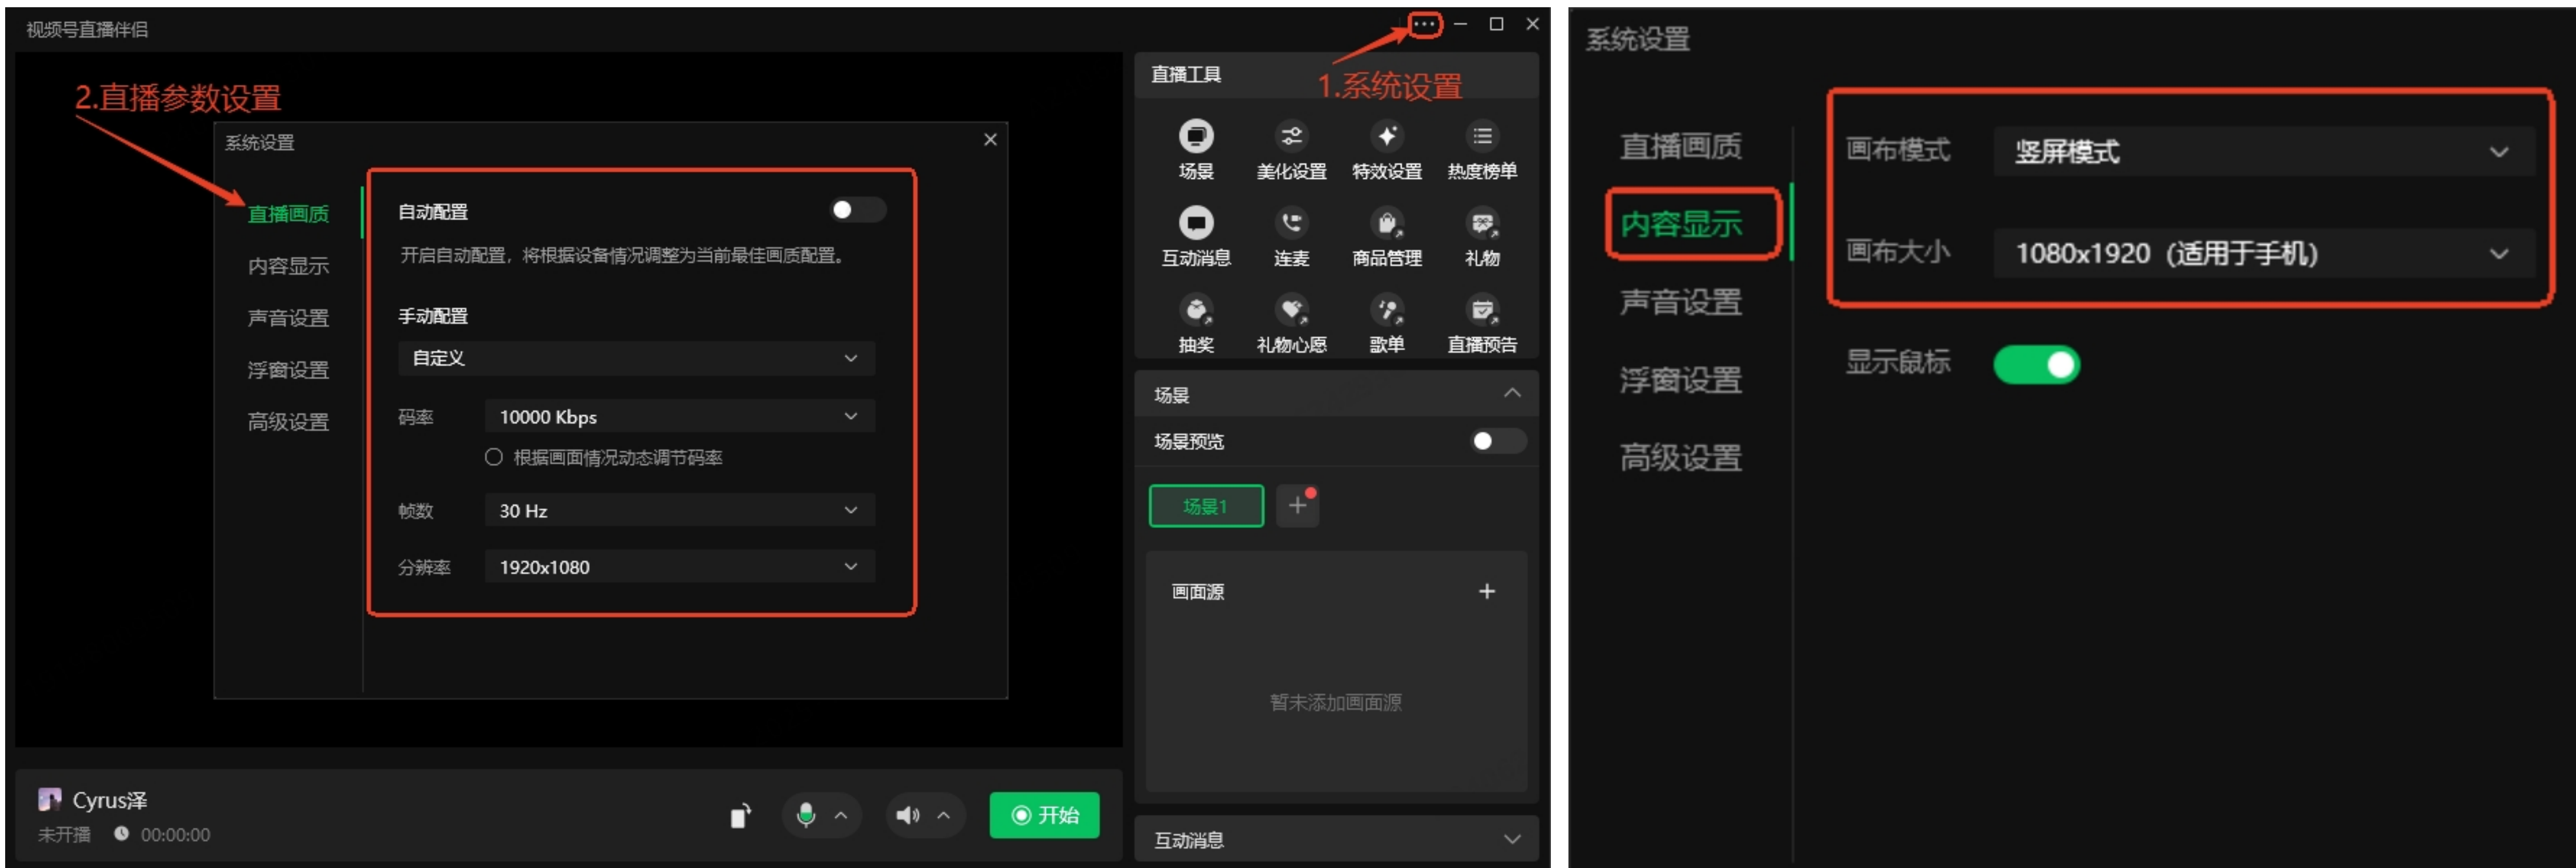

微信小程序

更多教学视频、文档，以及最新的产品资料等内容，可以在“猛玛服务”微信小程序快速获取。

视频号直播伴侣

直播参数设置

所有参数都建议按上图进行设置，效果最好

视频号直播伴侣

摄像头参数设置

按照上图所示，设置对应参数即可