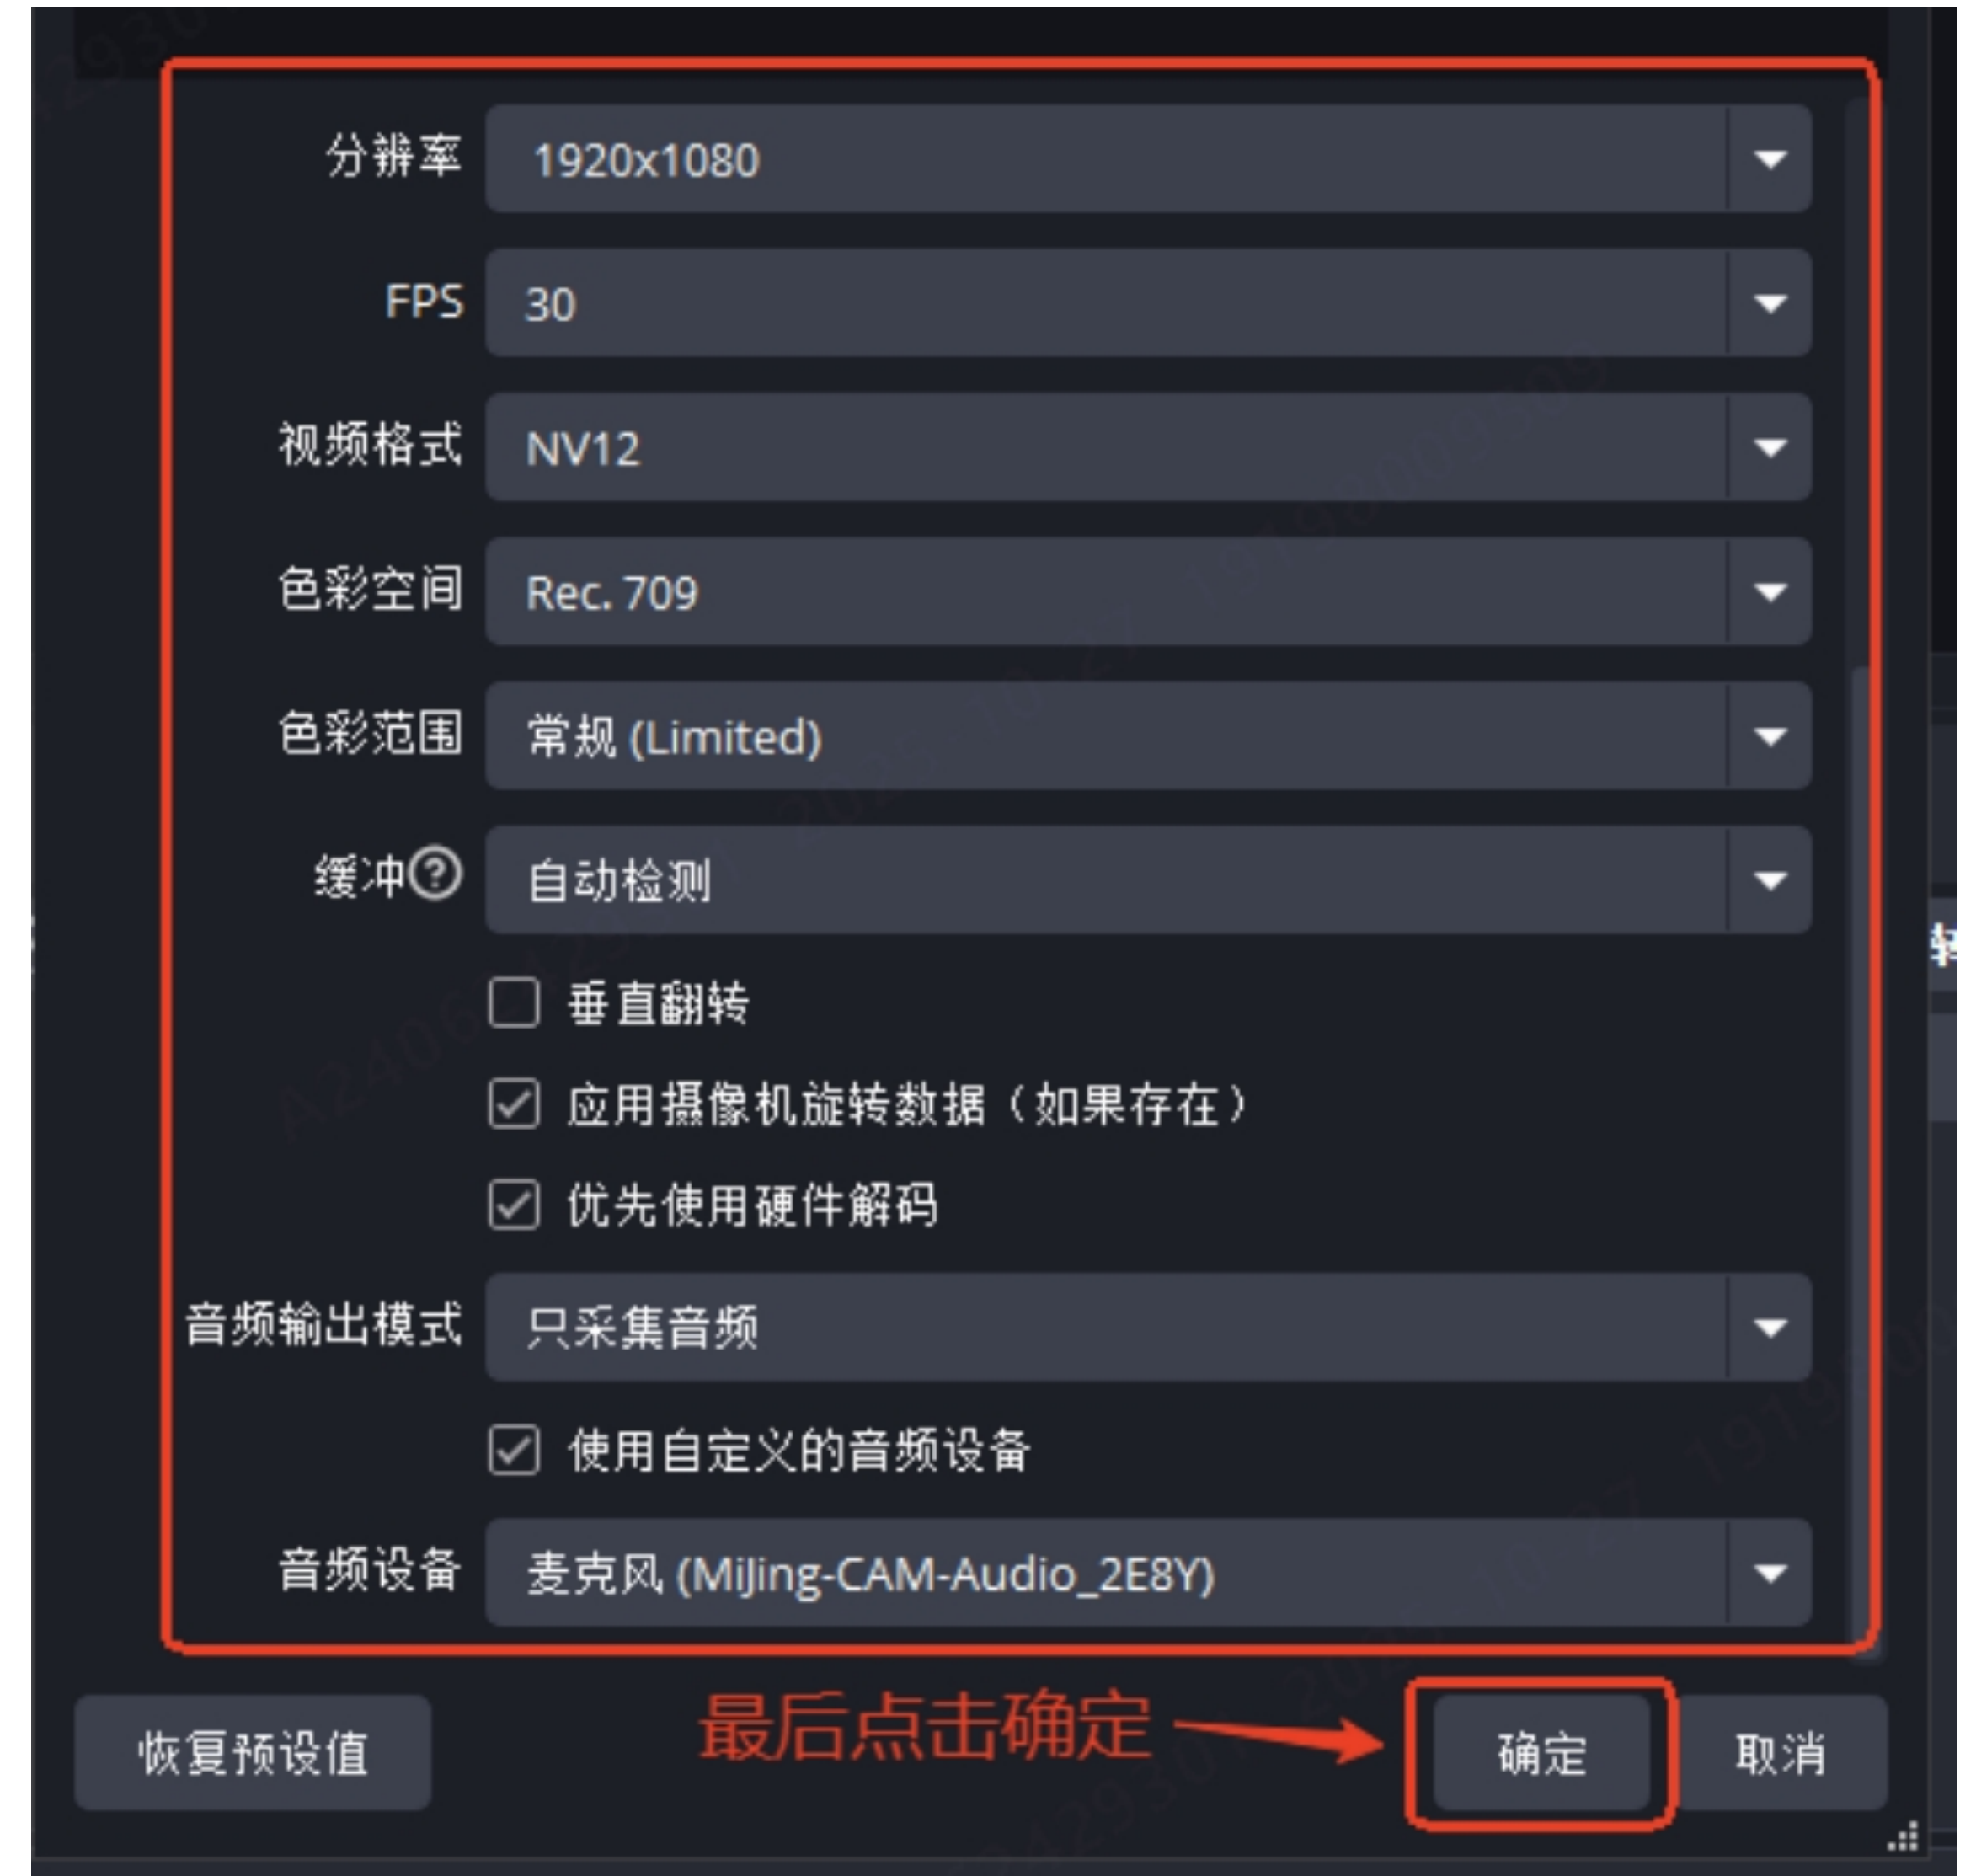

OBS

摄像头参数设置

按照上图所示，设置对应参数即可