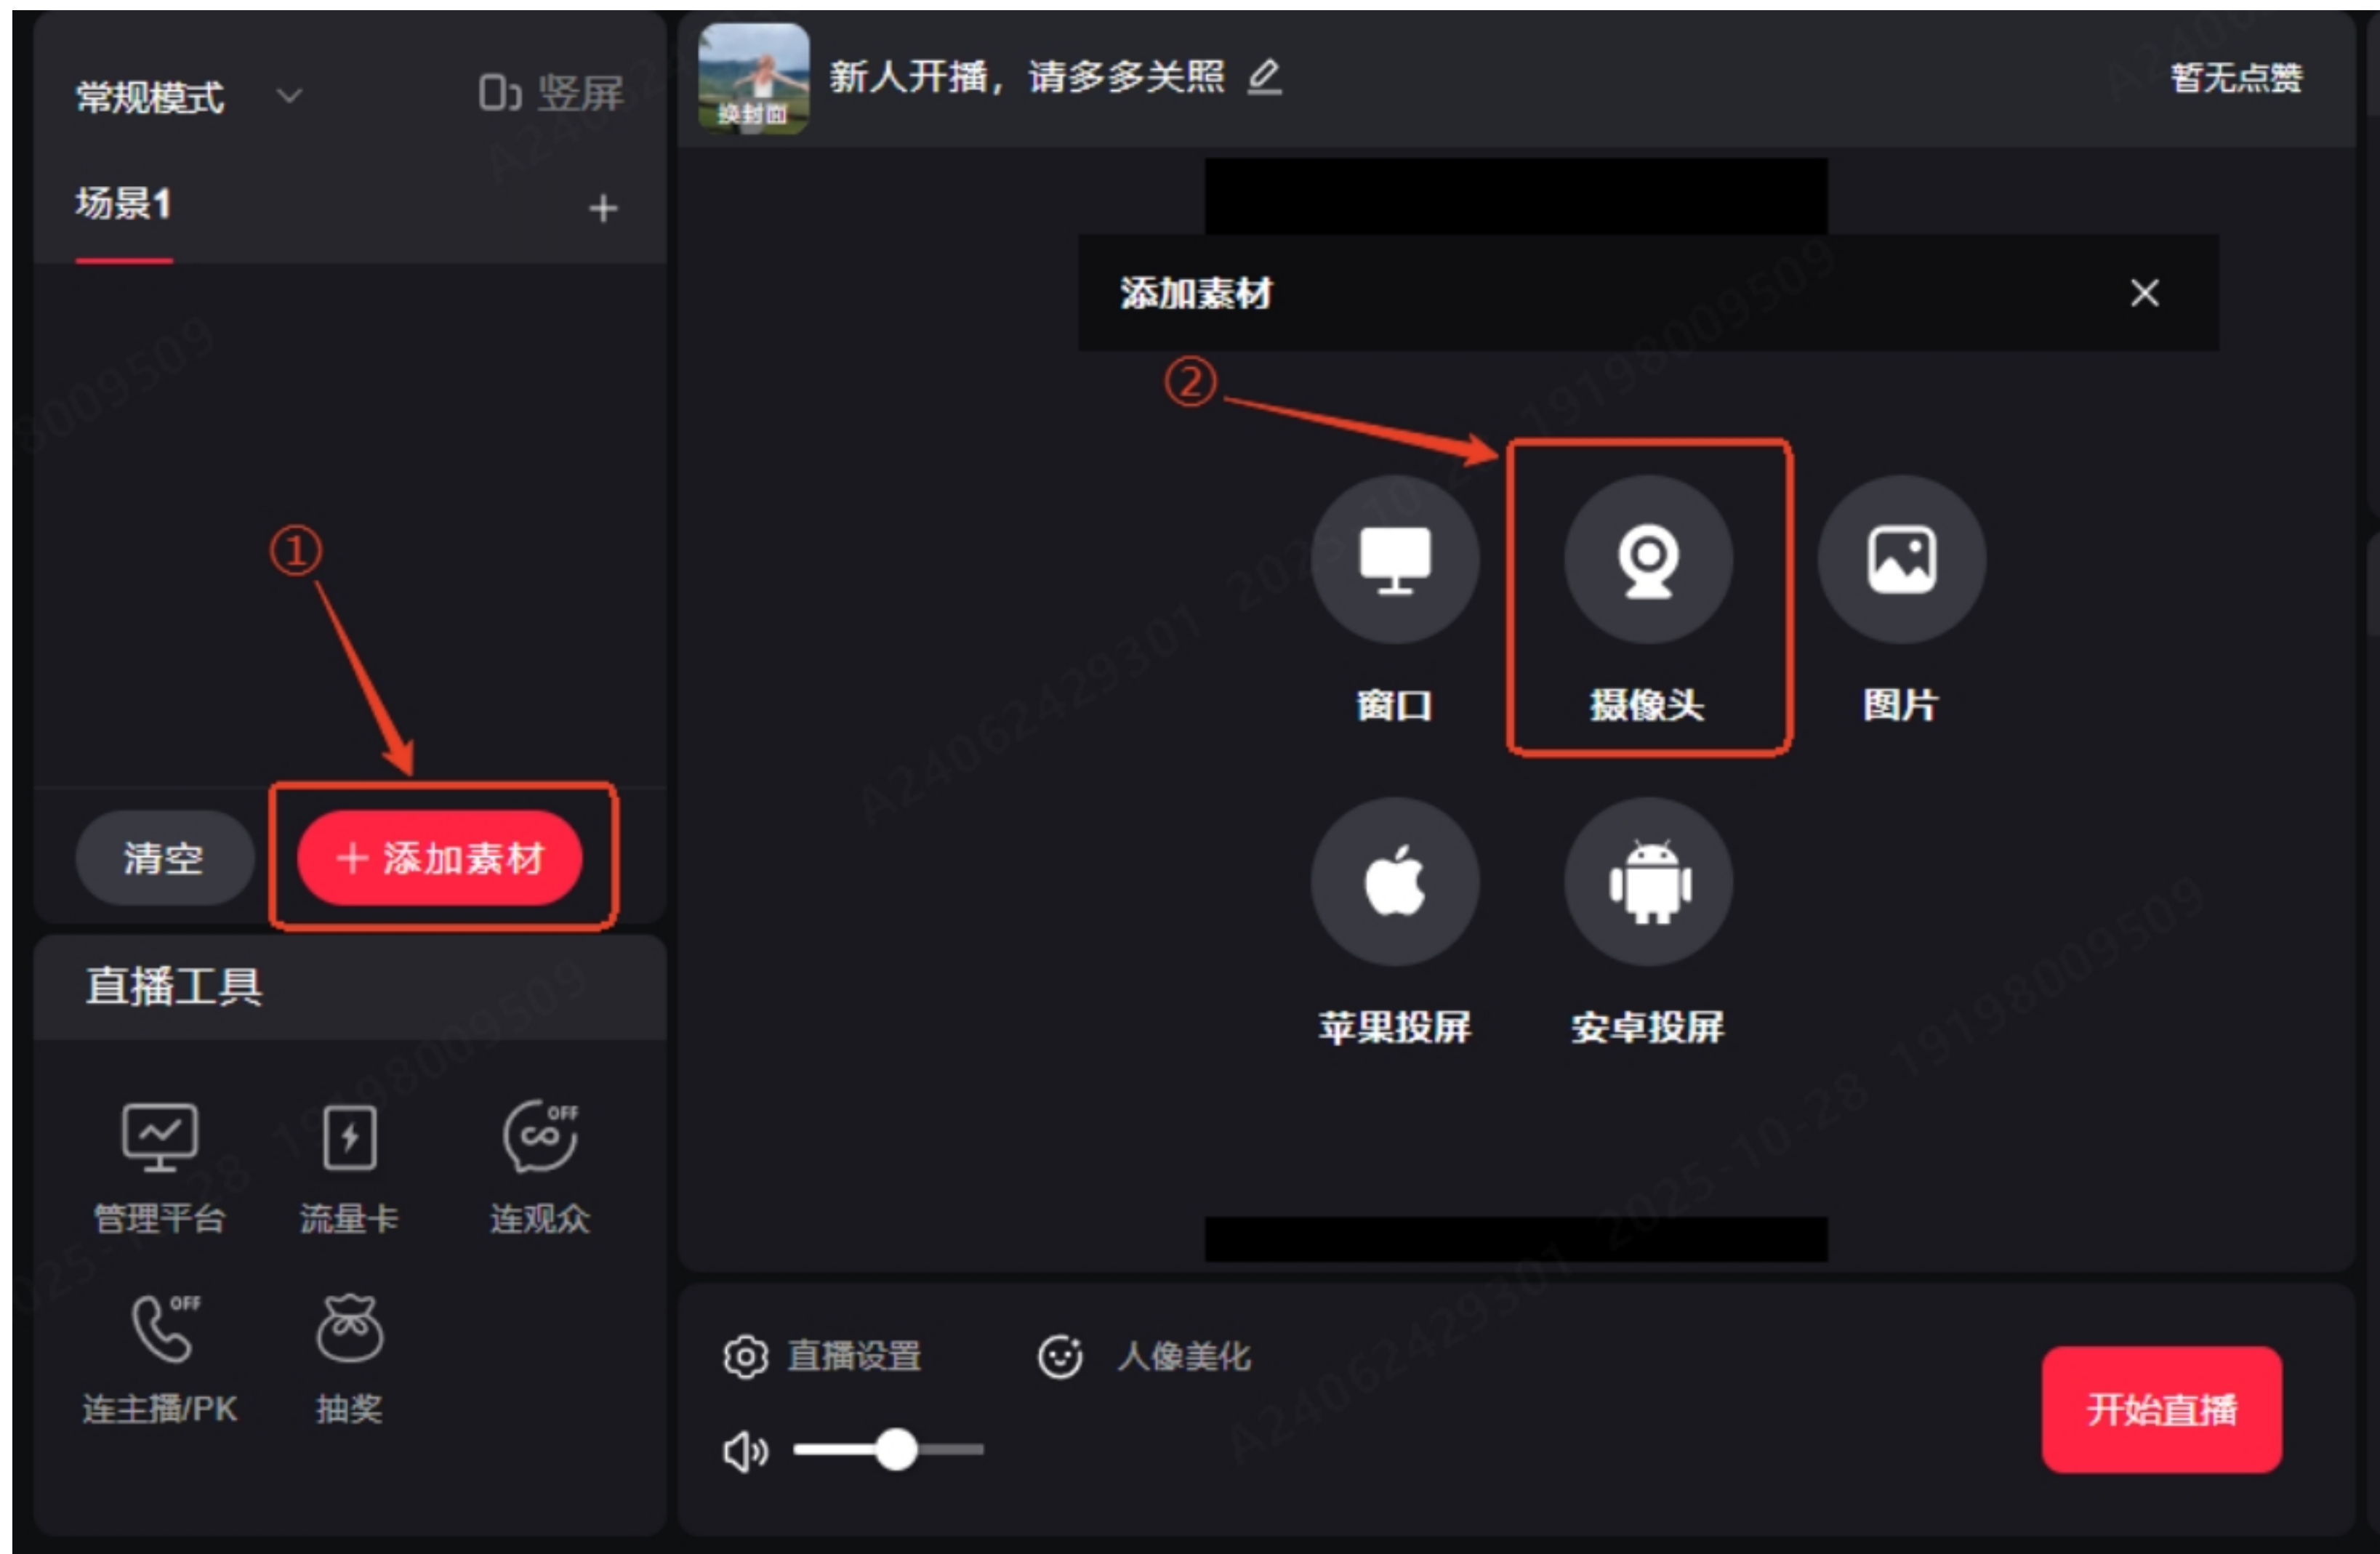

小红书直播助手

添加摄像头

选择“添加素材”
素材选择为“摄像头”