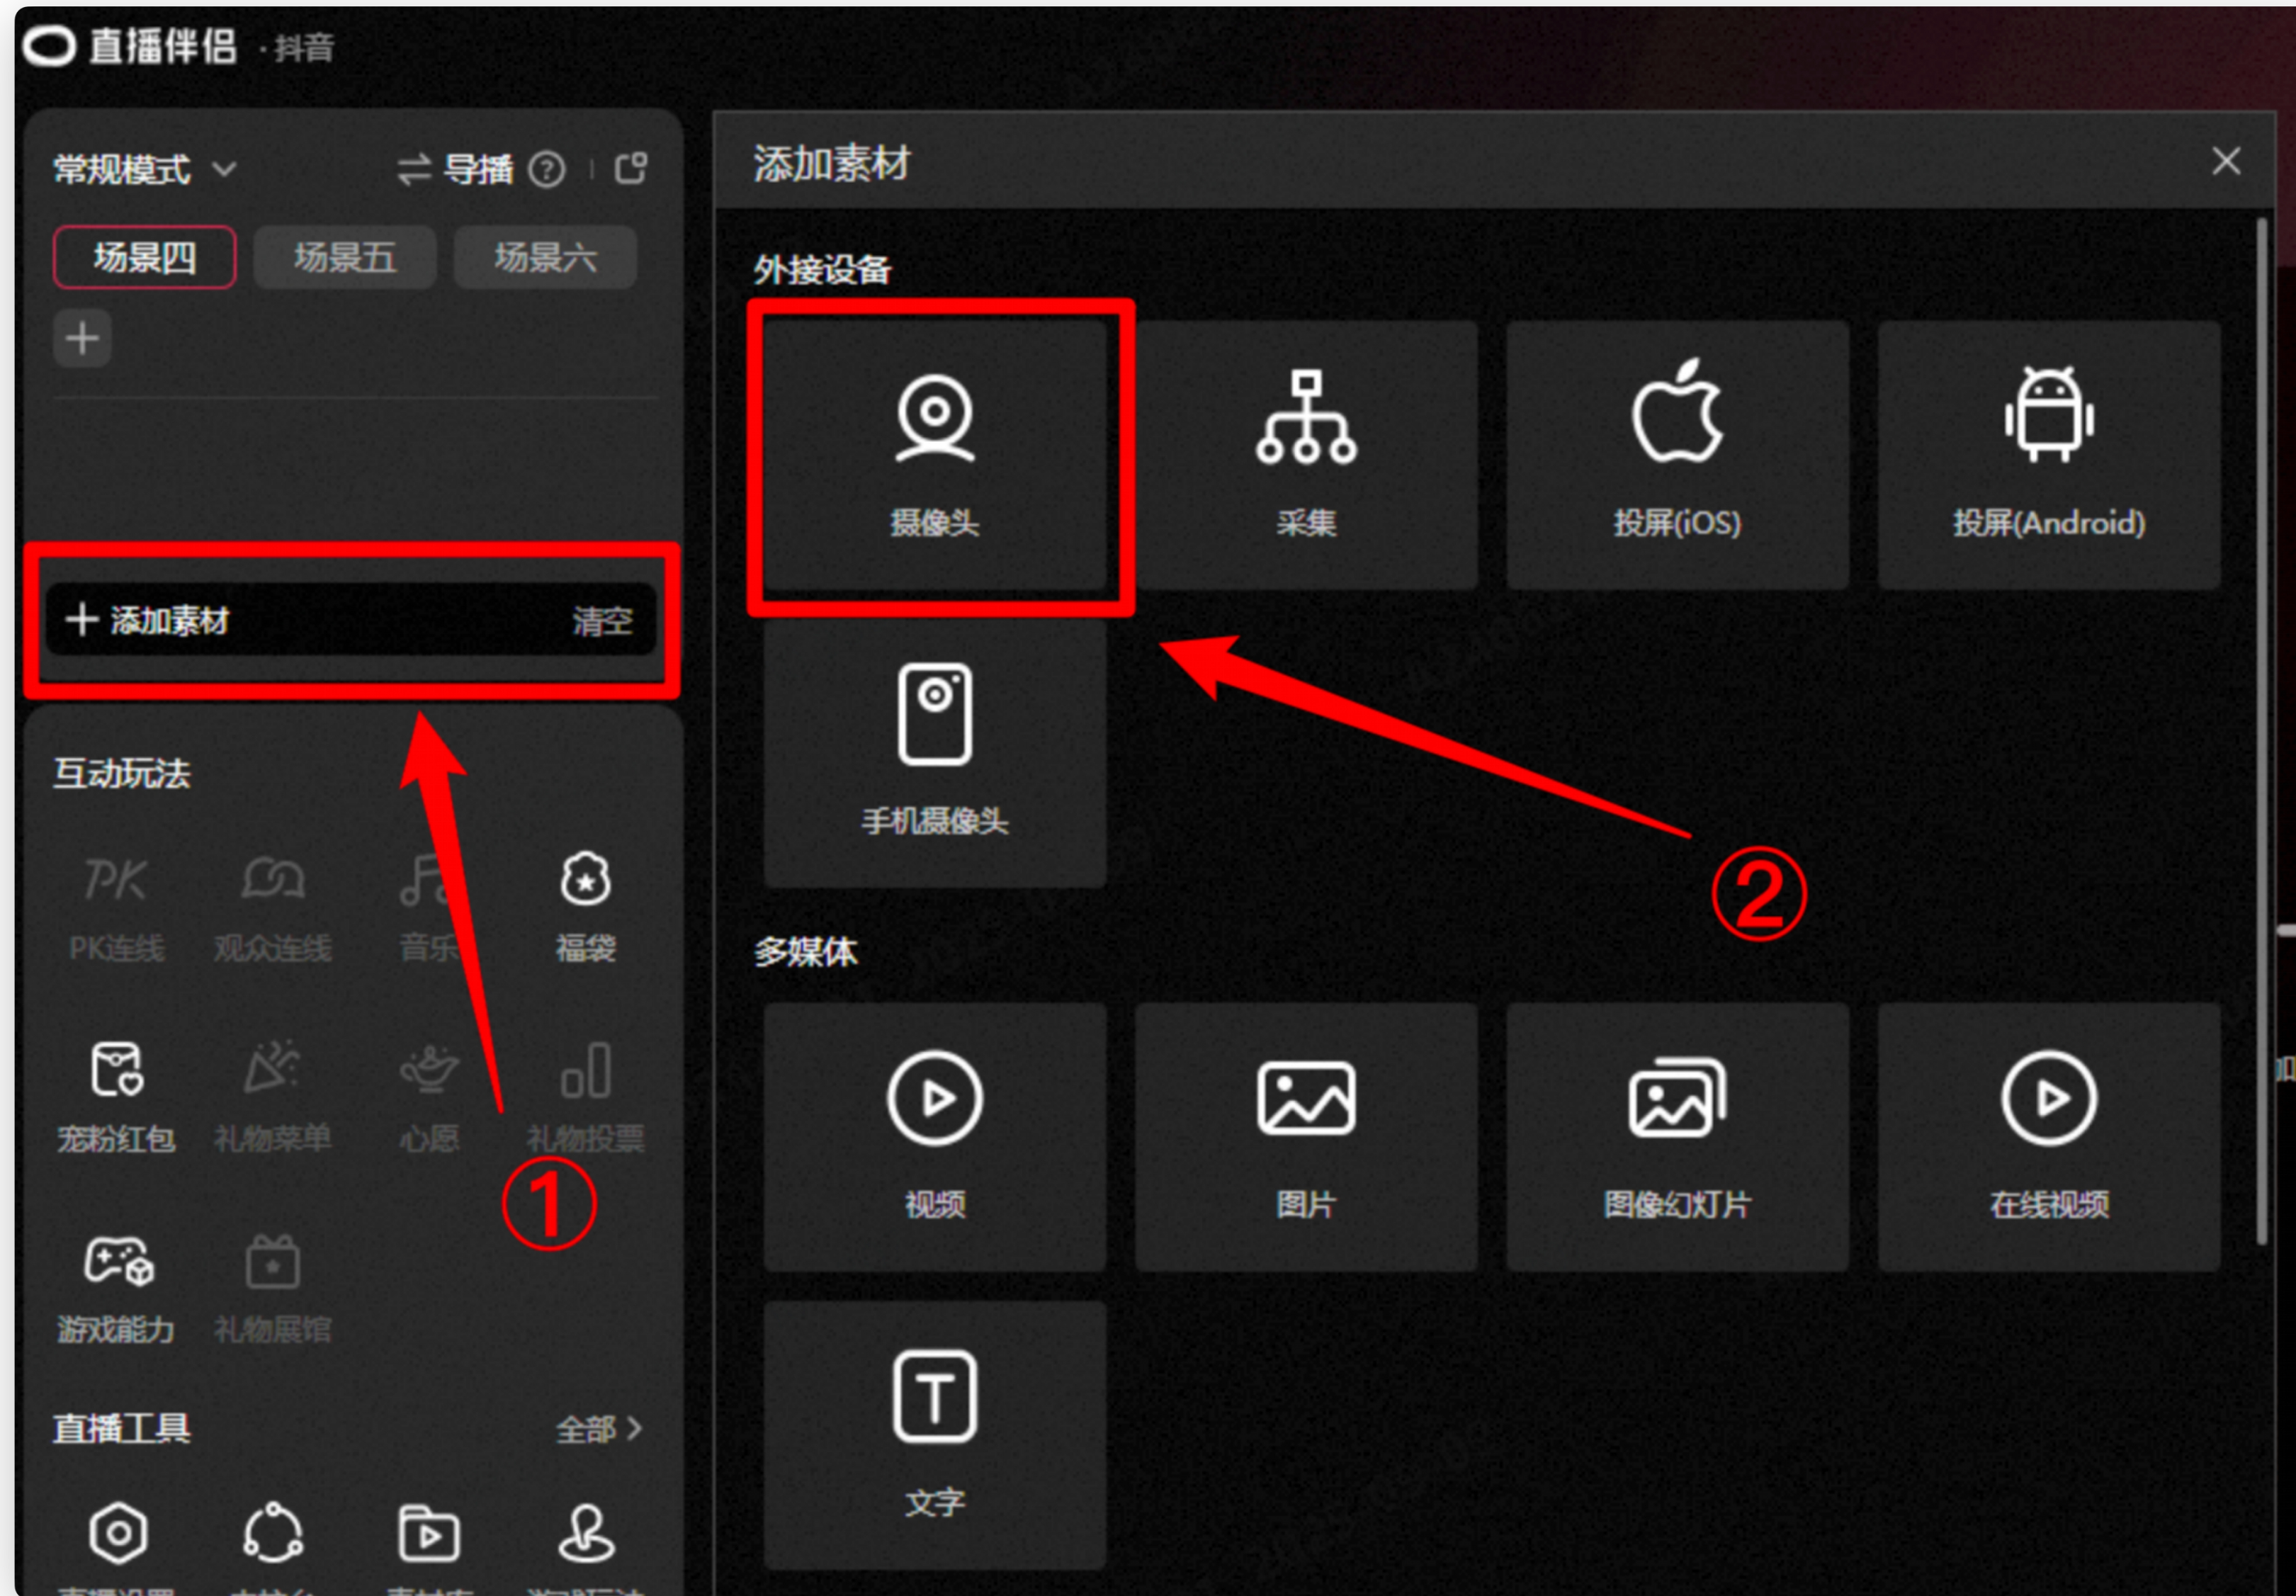

抖音直播伴侣

添加摄像头

选择“添加素材”
设备选择为“摄像头”