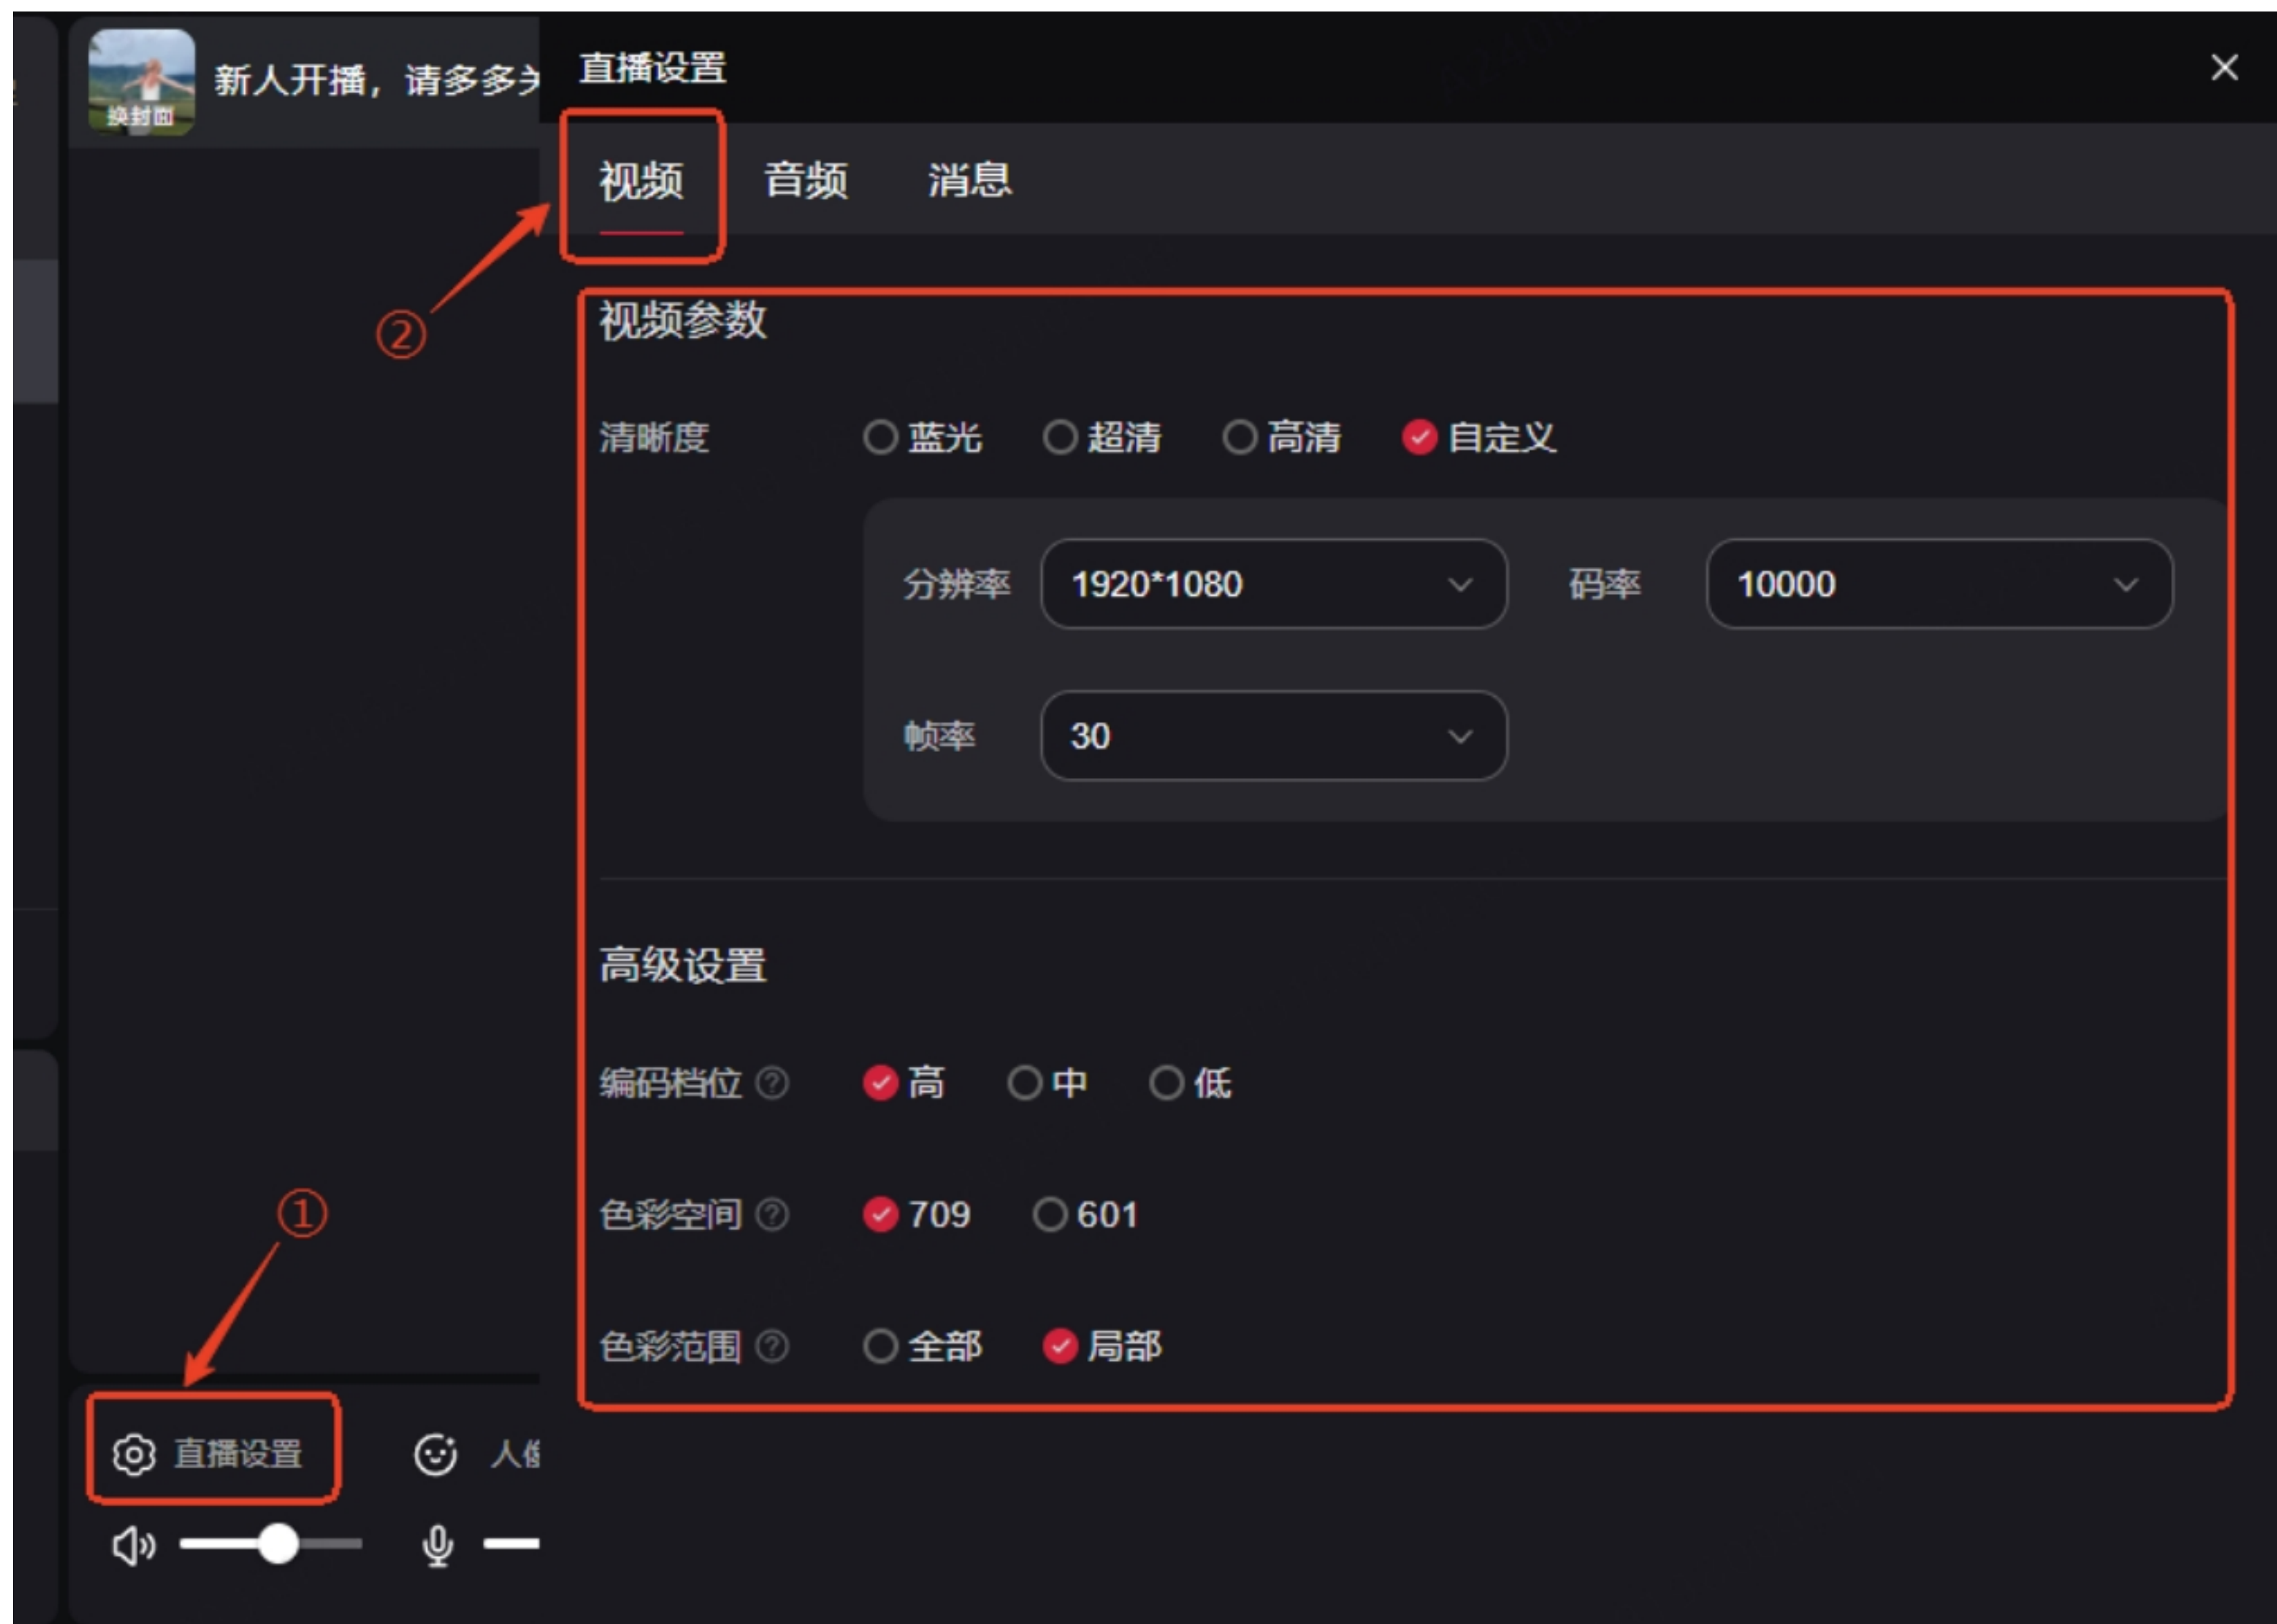

小红书直播助手

直播参数设置

所有参数都建议按左图进行设置，效果最好