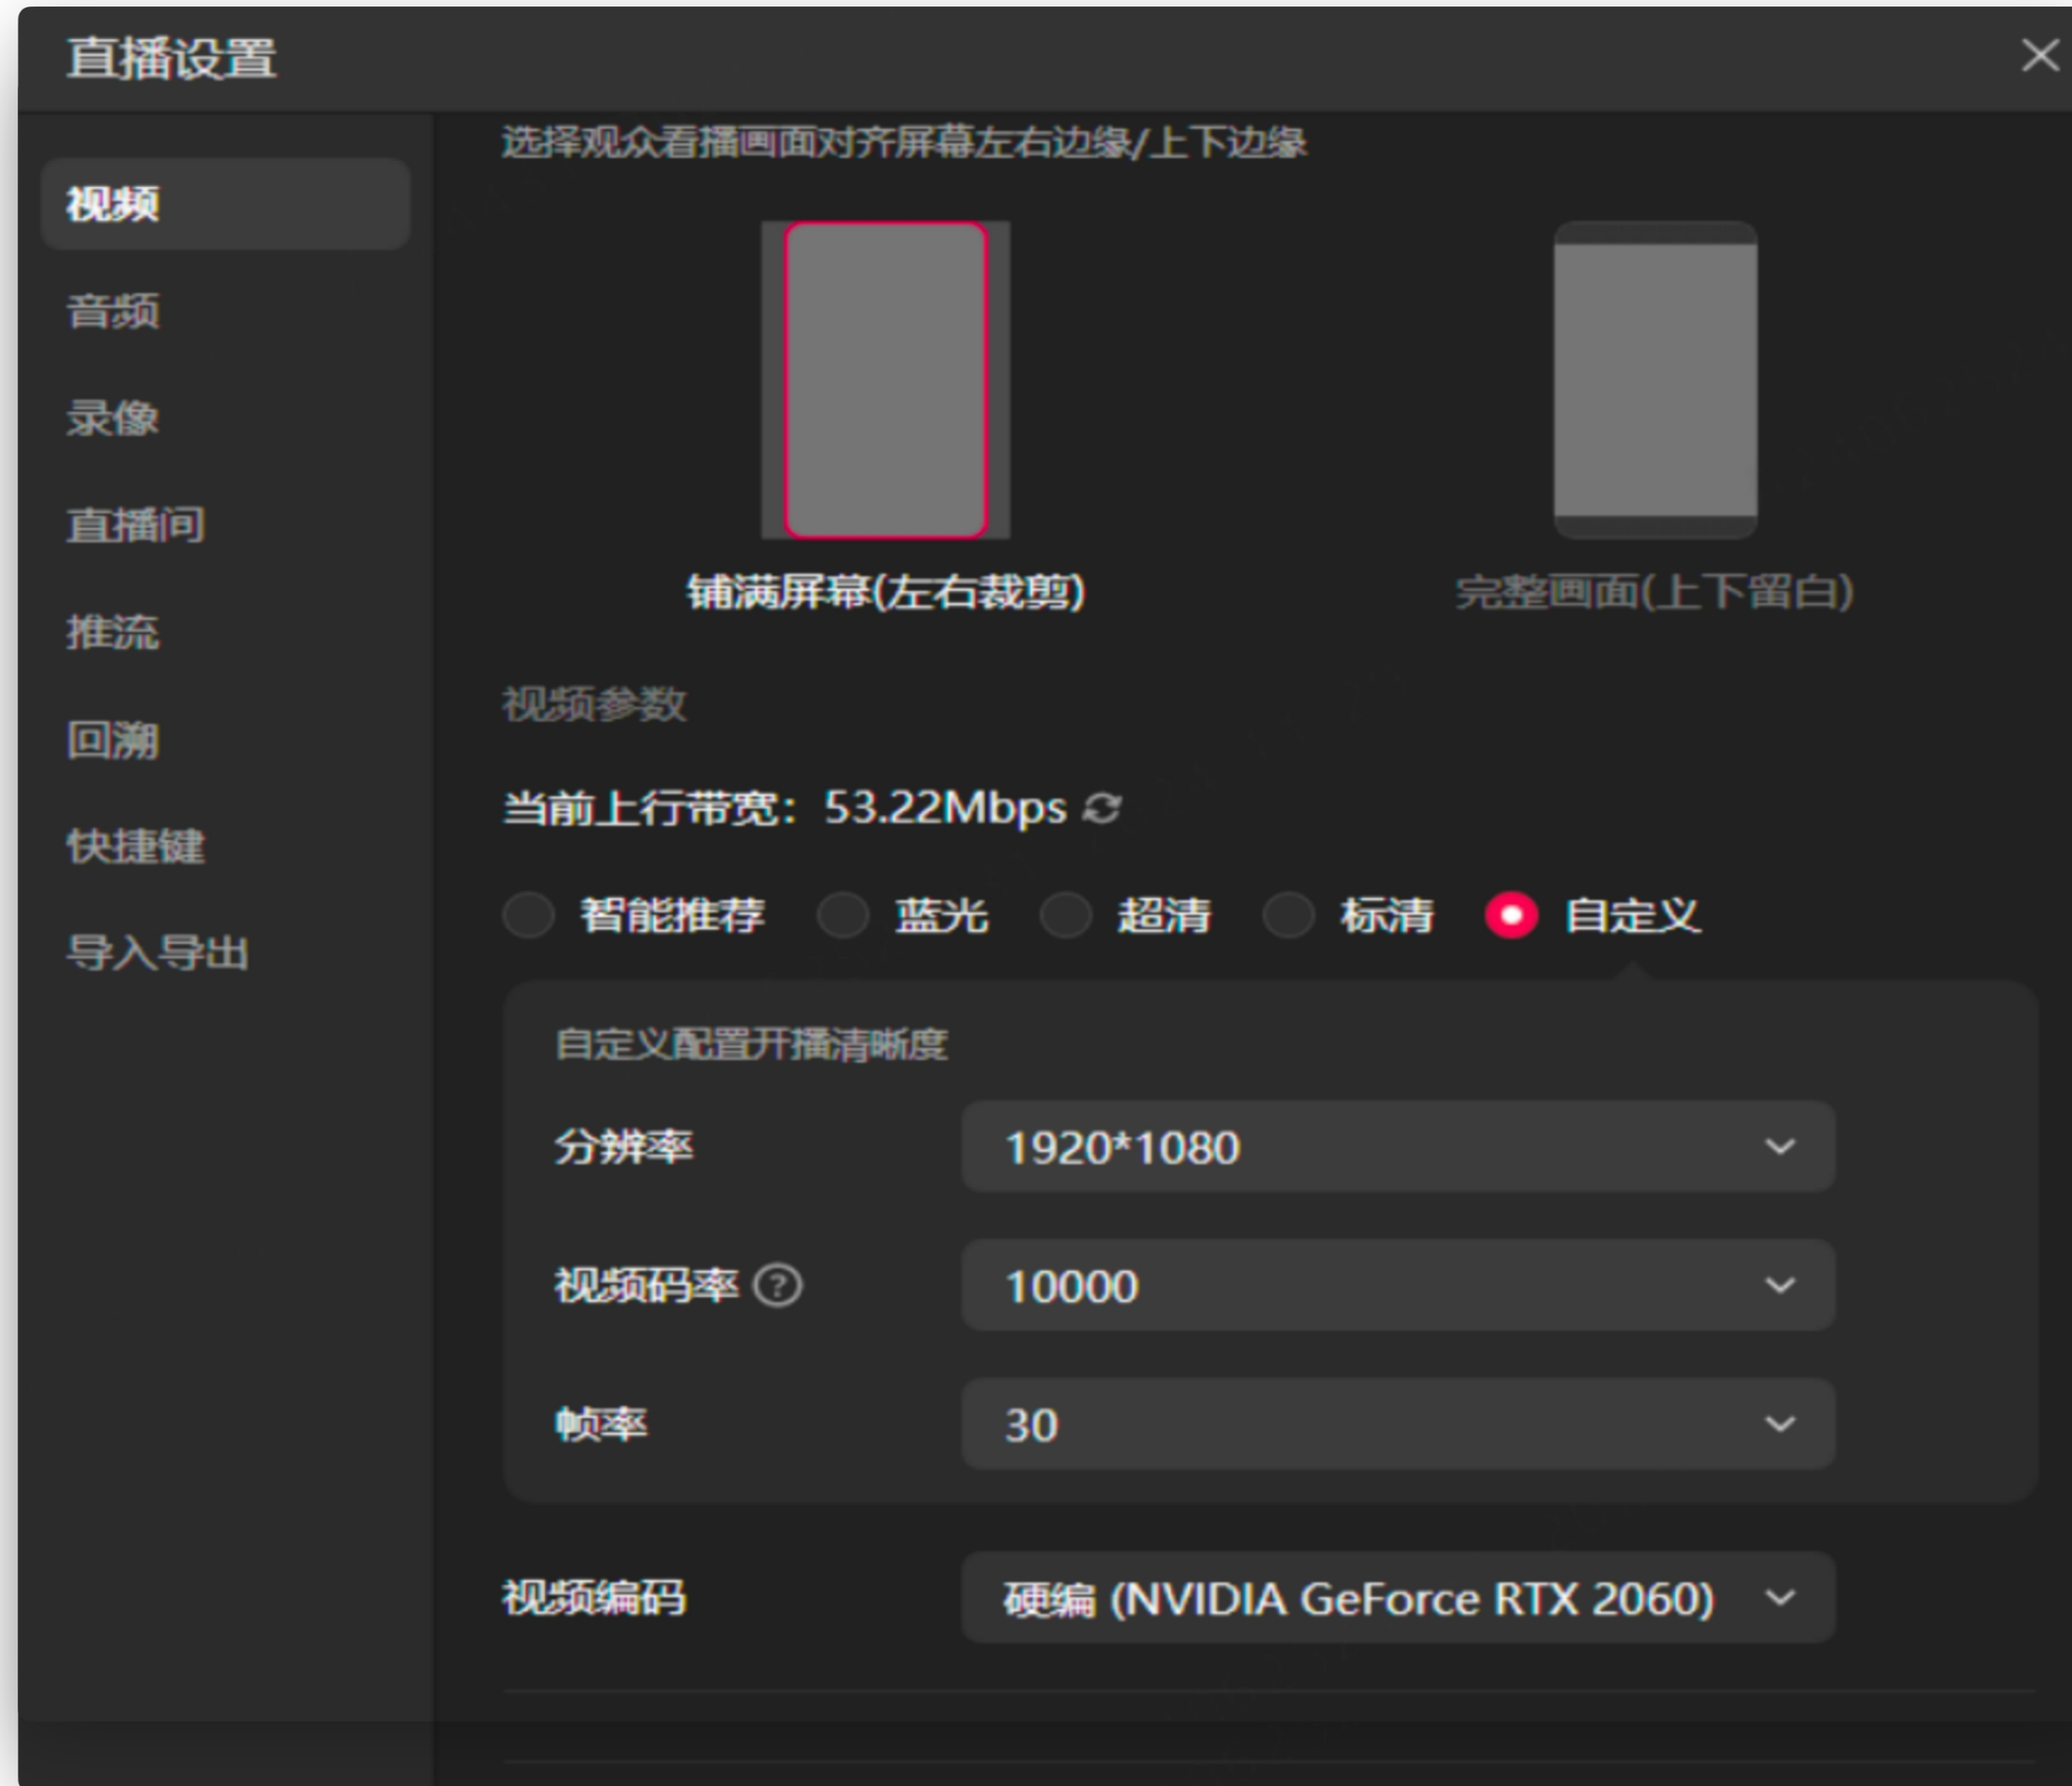

抖音直播伴侣

直播参数设置