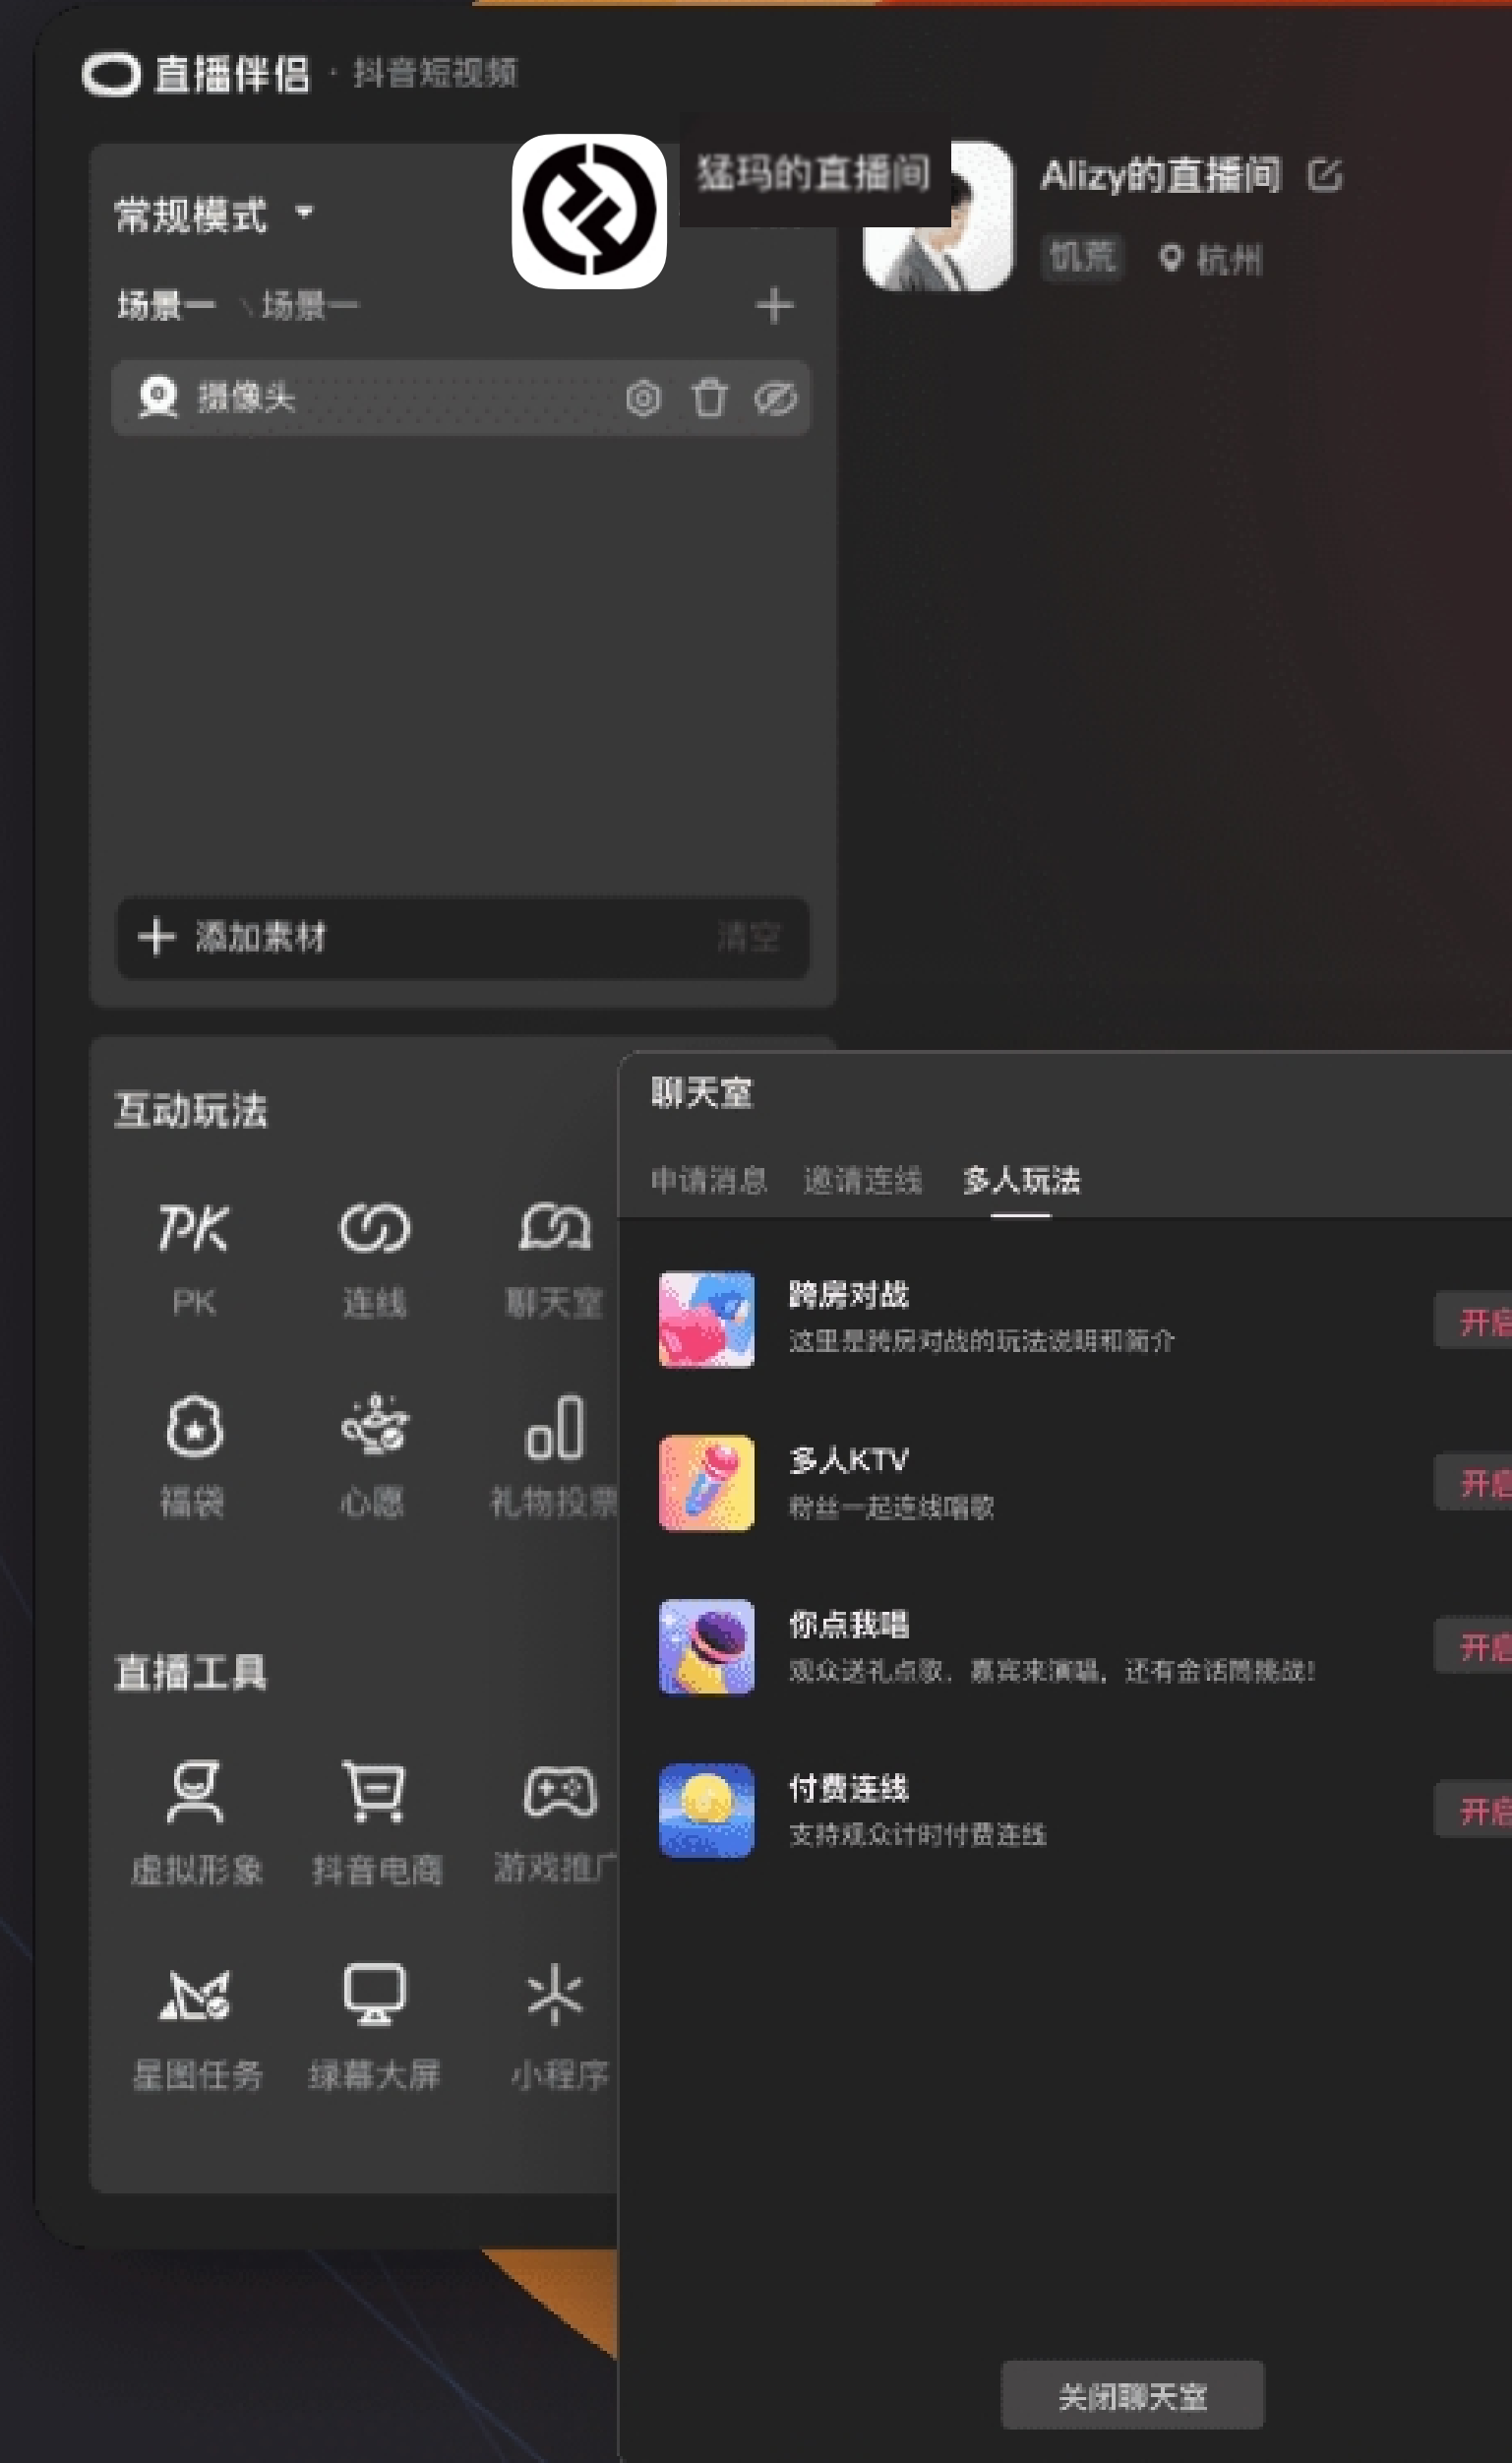

直播软件 参数设置

直播软件设置主要分为两部分，【摄像头参数设置】和【直播参数设置】；两项设置内容均需正确无误设置，否则可能会导致直播画面异常。

摄像头本文演示的是立境，猛玛其他直播相机的摄像头参数选择基本上是一样，只需要选择对应的相机驱动。大部分直播软件的设置内容基本相同，可以此作为参考延伸至其他软件参数设置。

以下参数设置演示部分演示的软件为：

【抖音直播伴侣】、【视频号直播伴侣】、【小红书直播助手】、【快手直播伴侣】、【淘宝直播主播工作台】、【OBS】；