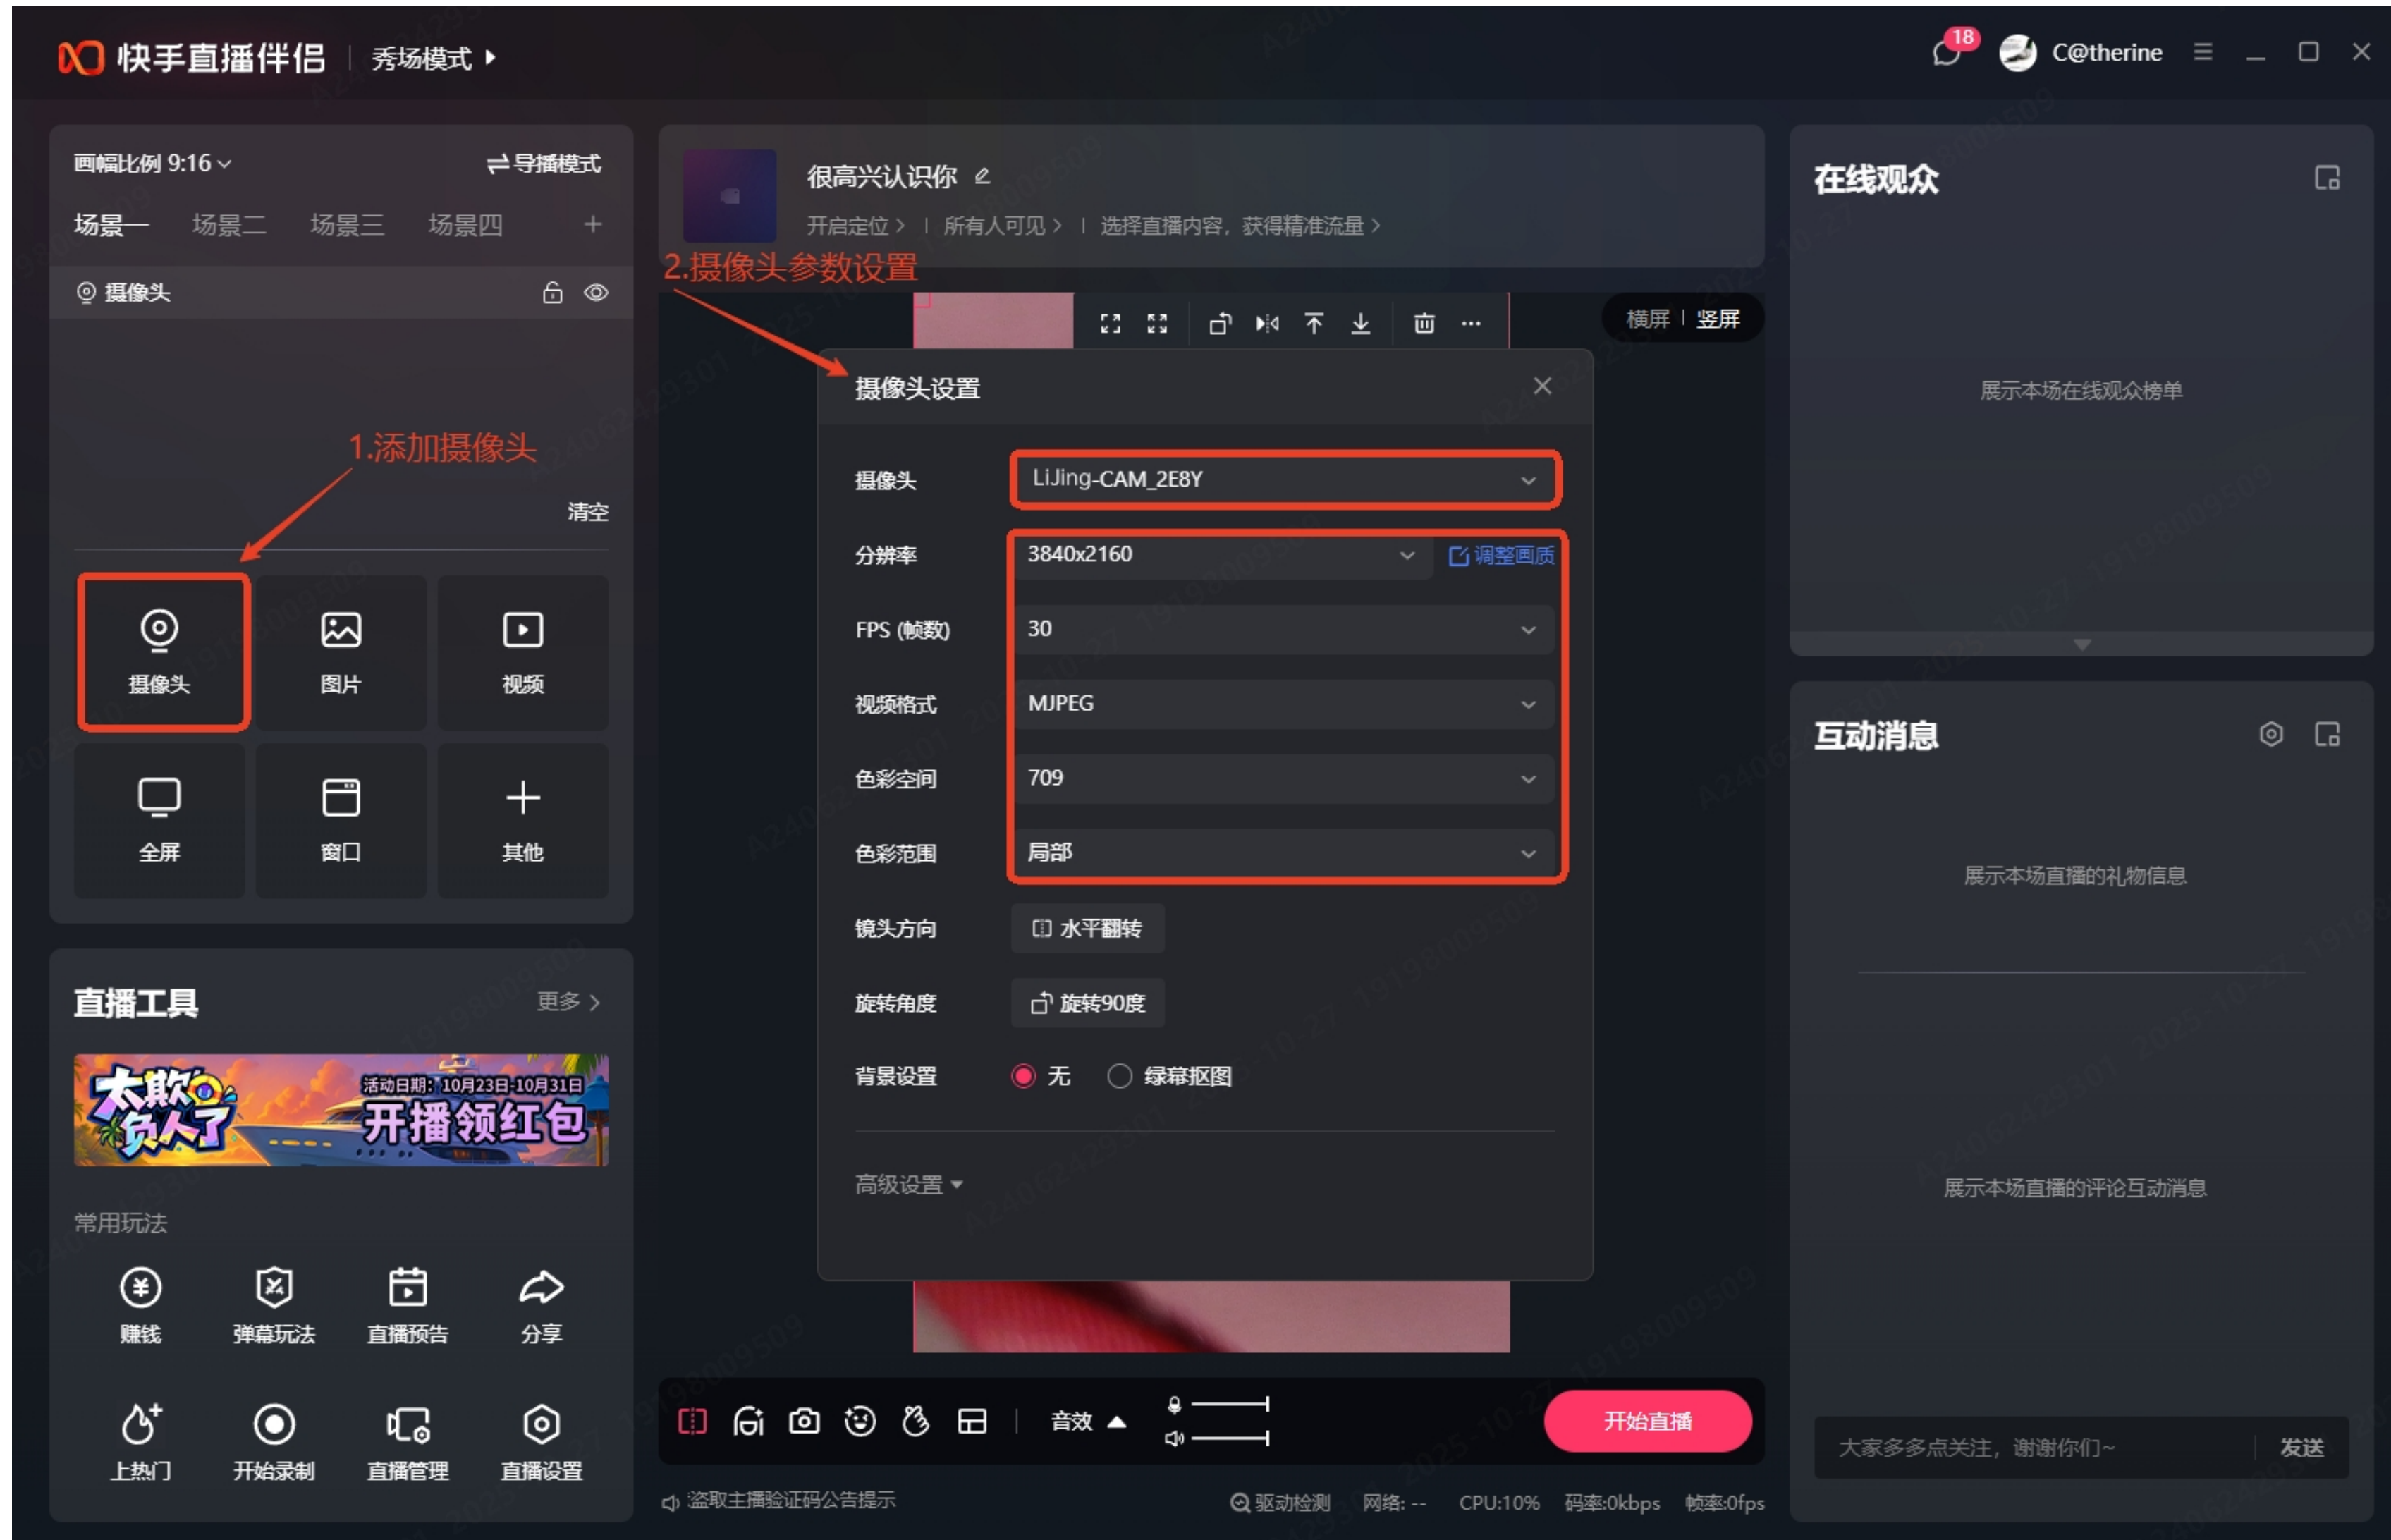

快手直播伴侣

摄像头 参数设置

按照左图所示，设置对应参数即可