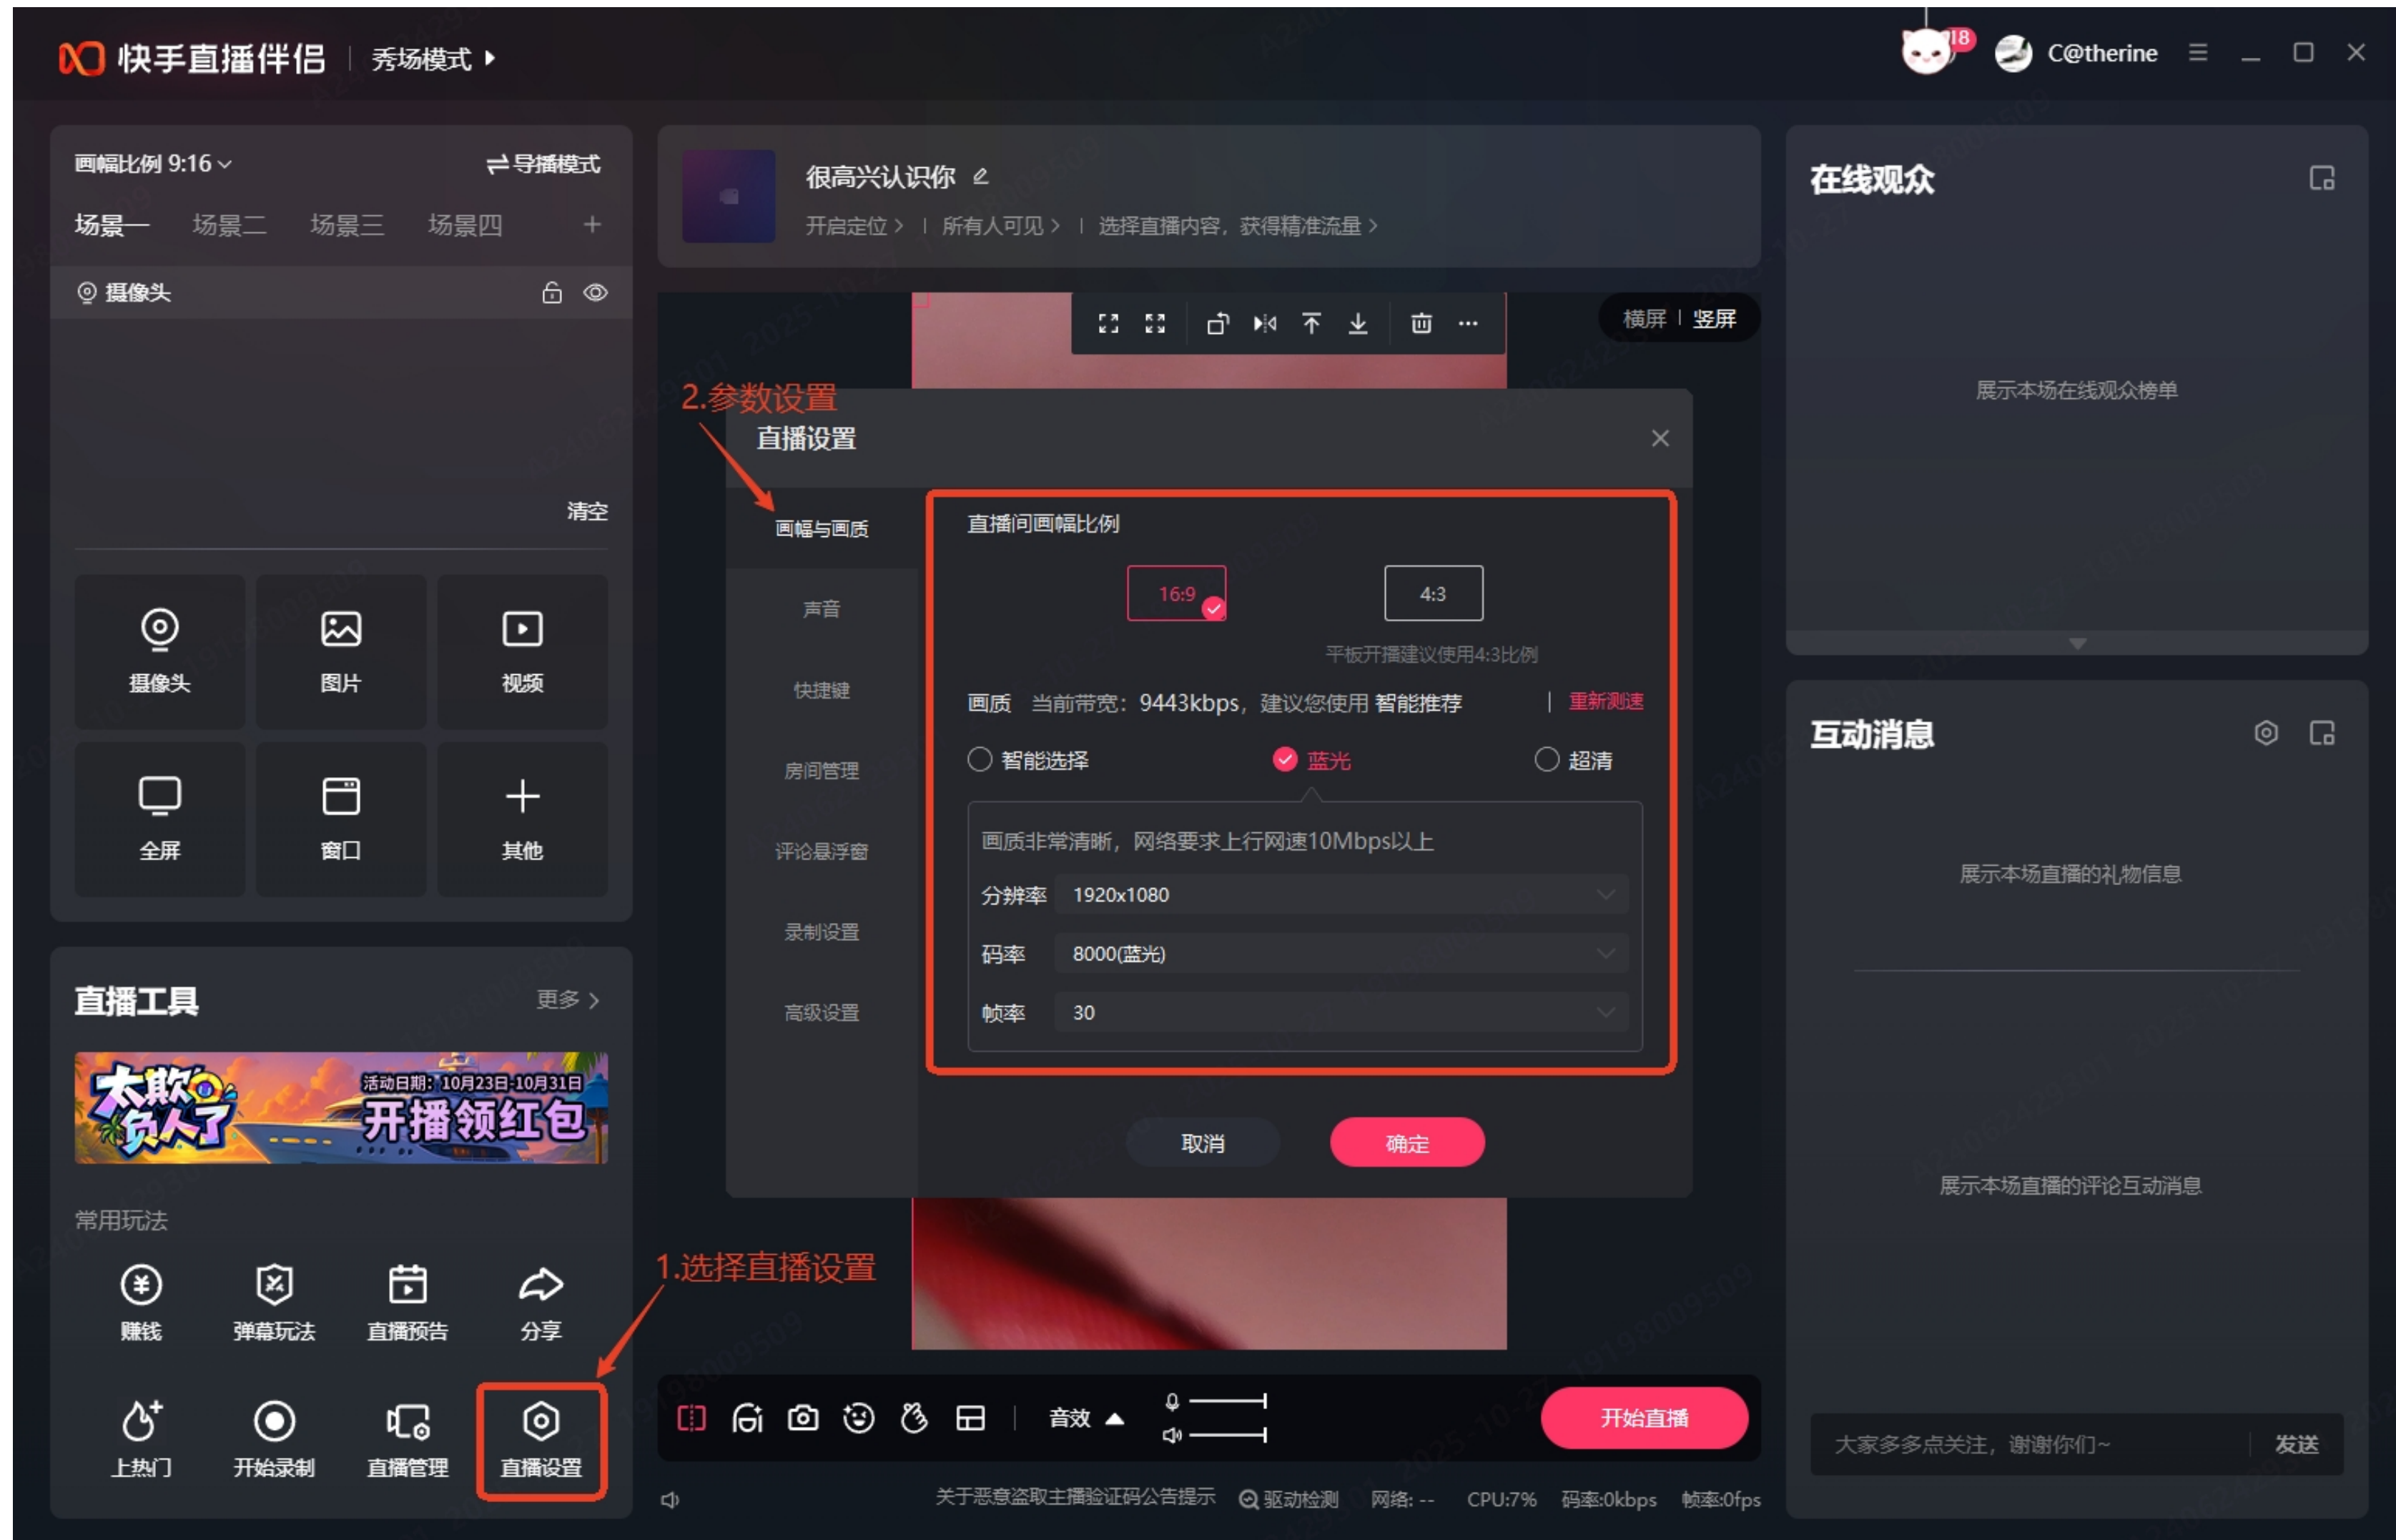

搜索关键词

PDF 电子文档可以使用查找功能搜索关键词。Windows 用户使用快捷键 Ctrl+F，Mac 用户使用 Command+F 即可搜索关键词，快速查找对应内容。

微信小程序

更多教学视频、文档，以及最新的产品资料等内容，可以在“猛玛服务”微信小程序快速获取。

快手直播伴侣

摄像头 参数设置

按照左图所示，设置对应参数即可

快手直播伴侣