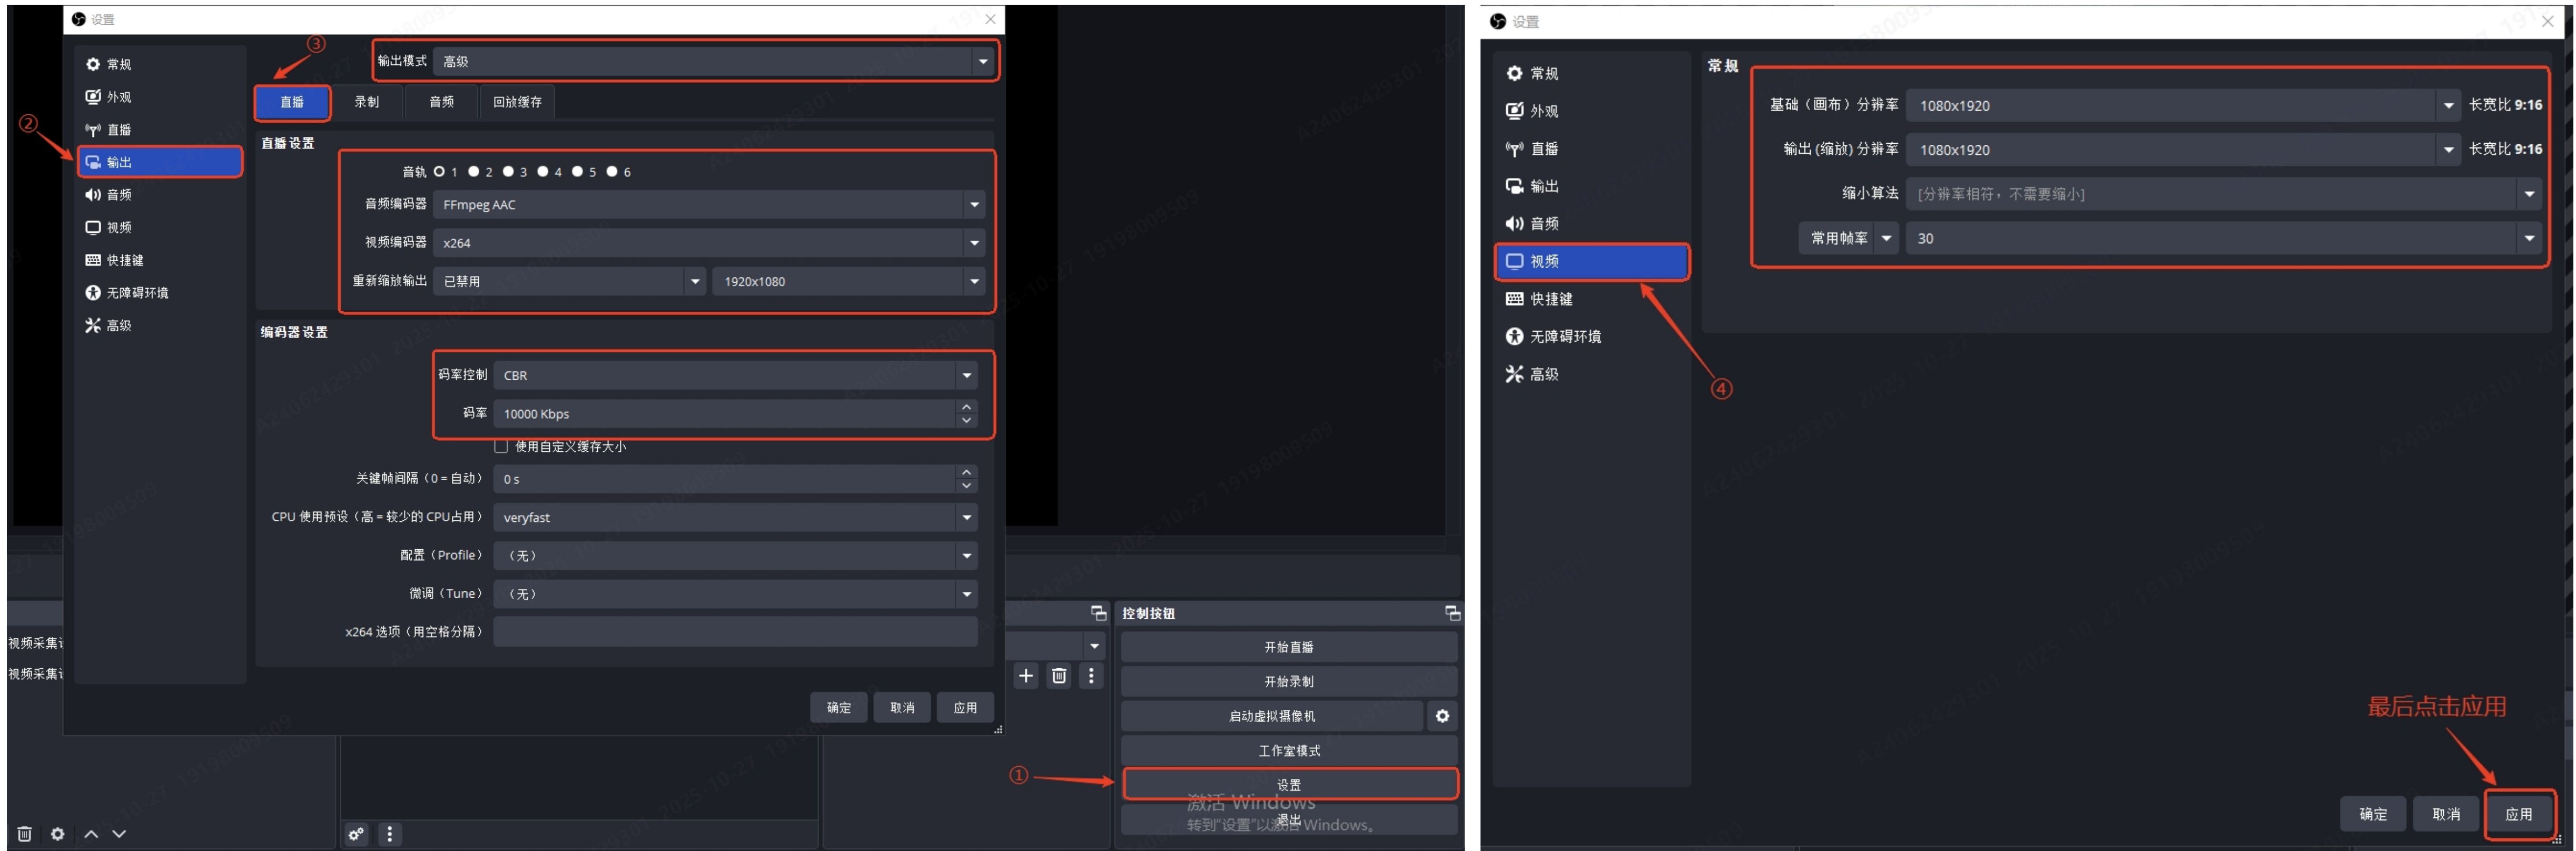

OBS

直播参数设置

所有参数都建议按上图进行设置，效果最好