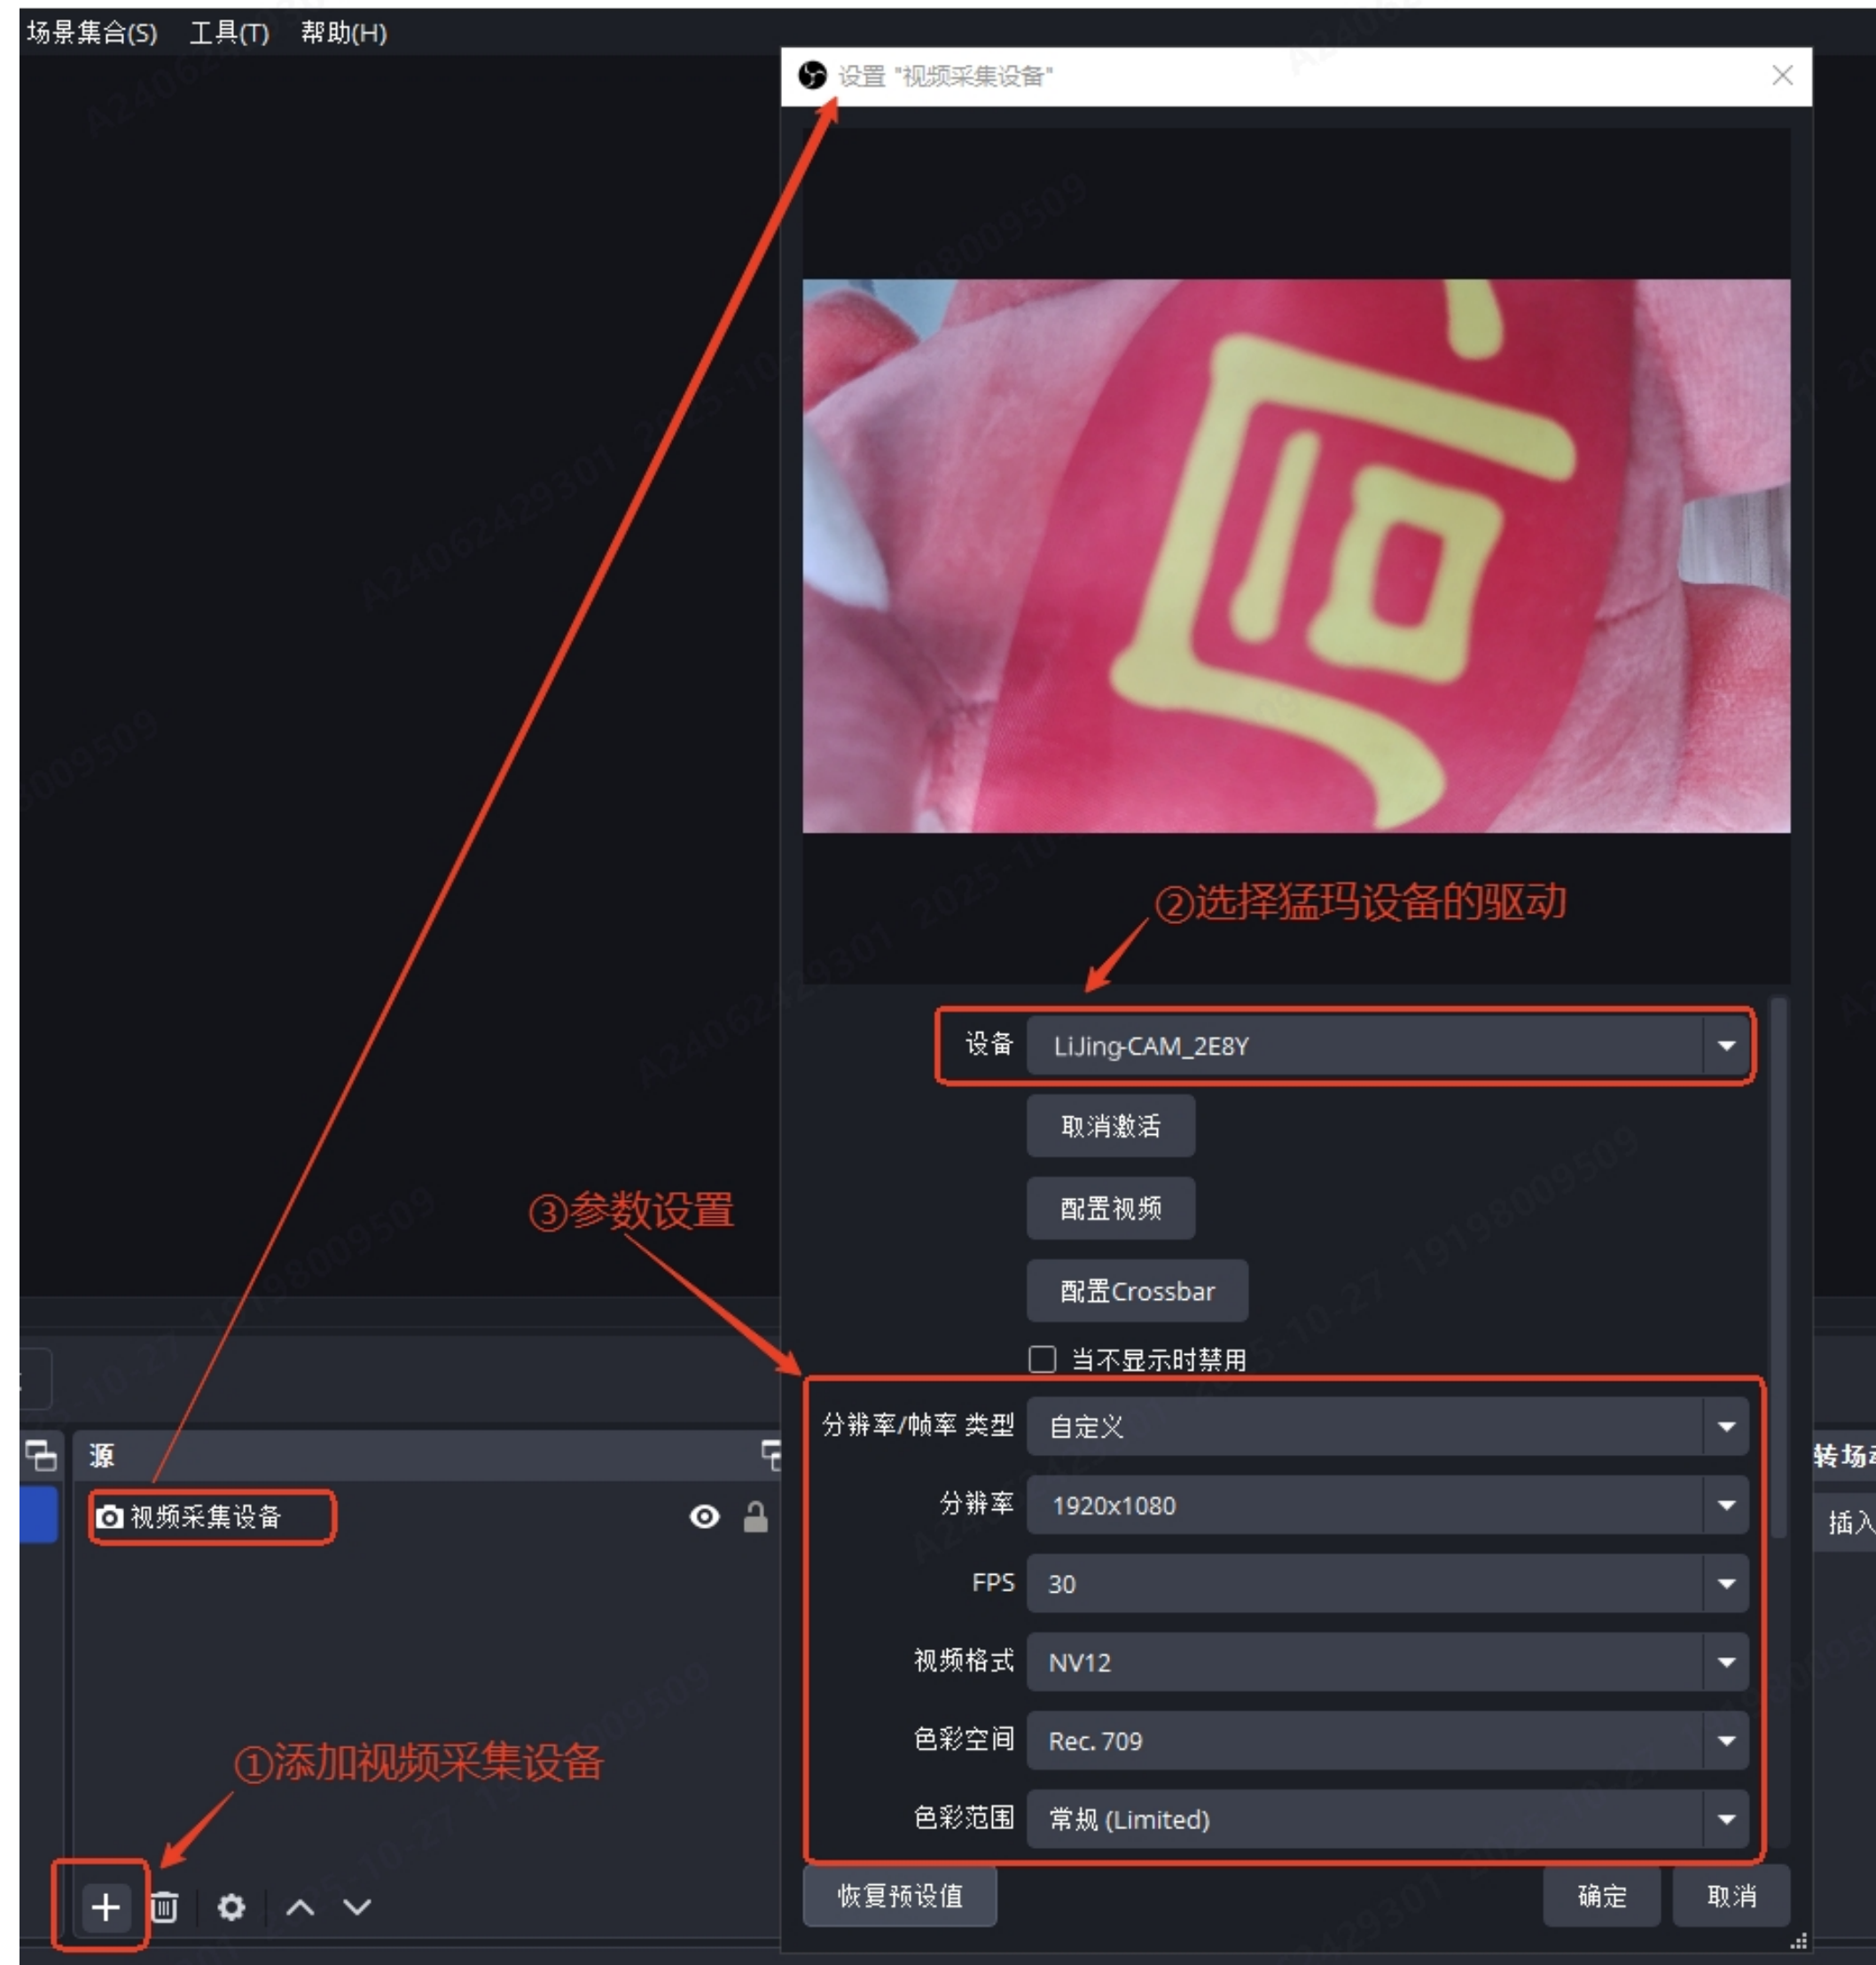

OBS

摄像头参数设置

按照上图所示，设置对应参数即可