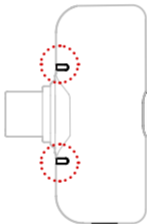

产品指示灯说明

手机 RX 指示灯

使用状态

- 蓝灯慢闪：未连接
- 蓝灯快闪：配对模式
- 蓝灯常亮：连接成功
- 绿灯常亮：降噪开启
- 粉灯常亮：RX 升级中

电量状态

- 红灯慢闪：TX 低电量