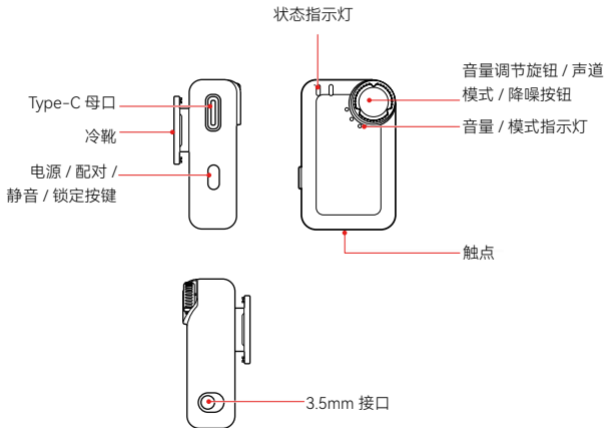

产品介绍

Type-C 数据接口

通过 Type-C 接口连接电脑等设备，进行数据文件传输，也可以进行 RX 充电。可以通过 Type-C 接口接线接手机使用，但不支持安全音轨模式。

相机冷靴口

通过冷靴接口安装至相机冷靴 / 热靴接口。

电源 / 配对 / 静音 / 锁定按键

单击按键对相机 RX 进行锁定解锁，双击按键进行 MUTE 开启关闭，长按 3s 开关机，在关机开启状态下长按 6s 进行配对。

TX 状态显示灯