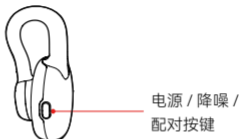

磁吸充电线

手机版一拖一（Lightning 接收器）

Lightning 接收器

TX 发射器

磁吸充电线

TX: 发射器

内置麦克风

用于声音拾取。