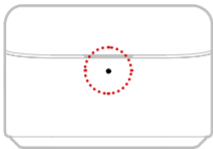

产品指示灯说明

BOX 状态指示灯

全能版