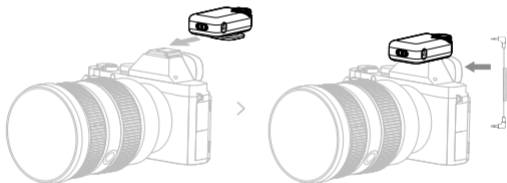

安装与连接说明

相机版 RX

1. 通过冷靴将相机接收器安装在相机热靴 / 冷靴接口上。
2. 通过 3.5mm TRS 转 TRS 线连接接收器的 3.5mm 音频输出接口至相机 3.5 mm 音频输入接口。
3. 设置相机录音音量为最小, 接收器输出音量设置为中间档位, 以保证最佳录音效果。