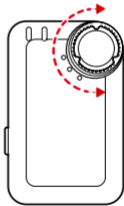

音量调节 - 仅相机版 RX 支持

顺时针旋音量旋钮，增大音量，逆时针旋音量旋钮，调小音量；出厂默认音量设置为中，共有高中低三档可调。