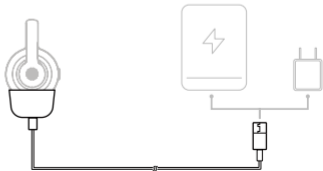

充电方式

充电盒充电

当 TX 状态指示灯变为红色慢闪或相机版 RX 两颗状态指示灯变为红色快闪时，将其放入充电盒，即可自动充电。充电中 TX、相机版 RX 状态指示灯变为橙灯常亮，充电完成后变为绿灯常亮。

磁吸充电器

当 TX 状态指示灯变为红色慢闪或相机版 RX 一颗或两颗状态指示灯变为红色慢闪时，表示对应 TX 低电量，可通过磁吸充电器给 TX 充电，充电中 TX 橙灯常亮，充电完成后变为绿灯常亮，约 0.5H 后灯光熄灭。

当相机版 RX 两颗状态指示灯变为红色快闪时，通过充电线给 RX 充电，充电中 RX 状态指示灯橙灯常亮，充电完成后变为绿灯常亮，约 0.5H 后灯光熄灭。

升级功能

手机版可通过 APP 升级设备，相机版可通过 APP 或官网下载最新固件版本给设备升级。