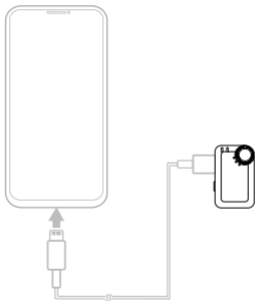

充电盒指示灯

Type-C 接口

自动开 / 关机

从充电盒中取出设备，自动开机；将设备放入充电盒，自动关机。

安装与连接说明

TX 佩戴

佩戴时请务必
将拾音孔朝外

<

防风毛衣安装

安装与连接说明

TX + 手机 RX + 手机

接收器接入手机

手机低电量时,支持通过RX接收器为设备充电。

安装与连接说明

TX + 相机 RX + 手机 (Lightning 接口)

通过 Type-C 转 Lightning 线连接苹果手机 14 系列及以下移动设备。
(请根据需求使用, 购买 Type-C 转 Lightning 线材)

安装与连接说明

相机版 RX

1. 通过冷靴将相机接收器安装在相机热靴 / 冷靴接口上。
2. 通过 3.5mm TRS 转 TRS 线连接接收器的 3.5mm 音频输出接口至相机 3.5 mm 音频输入接口。
3. 设置相机录音音量为最小, 接收器输出音量设置为中间档位, 以保证最佳录音效果。

TX 指示灯

使用状态

- 蓝灯慢闪：未连接
- 蓝灯快闪：配对模式
- 蓝灯常亮：连接成功
- 绿灯常亮：降噪开启
- 红灯常亮：静音
- 粉灯常亮：TX 升级中