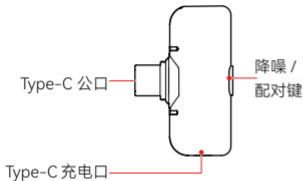

RX: 手机版接收器 (Type-C 版 /Lightning 版)

* 接收器仅插头有区别，请按实际需求购买使用

Type-C 公口 /Lightning 公口

通过手机 RX 接收器公口进行移动手机连接。

Type-C 充电口

通过手机 RX 接收器 Type-C 充电口进行边充电边使用。

降噪 / 配对键

单击按钮切换手机 RX 接收器降噪开关，
长按 3s 进入配对模式。

声道模式切换

手机版 RX 请使用 APP 对 TX 进行声道模式切换。