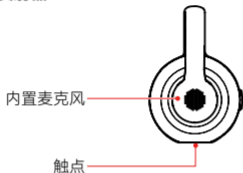

磁吸充电线

手机版一拖一（Lightning 接收器）

Lightning 接收器

TX 发射器

磁吸充电线

TX: 发射器

内置麦克风

用于声音拾取。