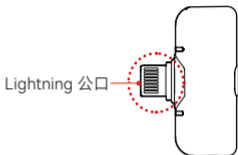

磁吸充电线

手机版一拖一（Lightning 接收器）

Lightning 接收器

TX 发射器

磁吸充电线

TX: 发射器

内置麦克风

用于声音拾取。

触点

TX 放入盒中与充电盒充电触点连接充电。

电源 / 降噪 / 配对按键

长按 3s 进行开 / 关机，单击按键开关降噪，在关闭 TX 状态下长按按键开机后持续长按 6S 进入配对模式。

RX: 手机版接收器 (Type-C 版 /Lightning 版)

* 接收器仅插头有区别，请按实际需求购买使用

Type-C 公口 /Lightning 公口

通过手机 RX 接收器公口进行移动手机连接。