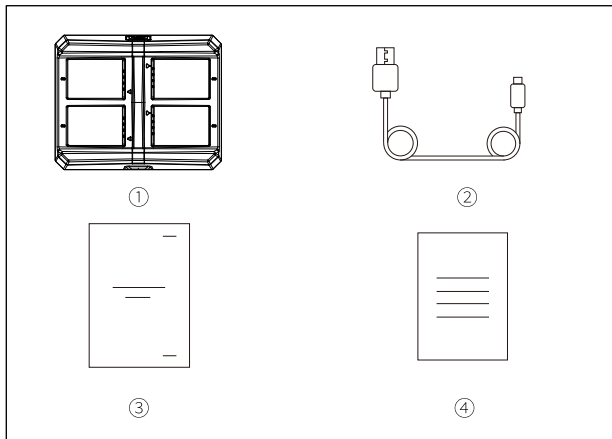

立声系列四座充电座

说明书

V2.0.0

包装清单

- ① 充电座
- ② Type-C数据线
- ③ 说明书
- ④ 保修卡

x1
x1
x1
x1

注：数量与配置有关，可能有所不同，以实际数量为准。

产品接口定义

1 充电座：

- ① 充电指示灯（橙色：充电中/绿色：充电已完成）
- ② 充电触点
- ③ Type-C电源接口

2 显示介绍：

- ① 充电盒橙色常亮：电池充电中
- ② 充电盒绿色常亮：电池已充满

产品参数表

接口	USB TypeC 接口 充电触点
尺寸	89.68x110.85x27.00mm
重量	约 140g
供电范围	4.5V-12V (典型: 5V/2A)
单个电池口充电电流	约 420mA
电池充满时间	约 2.5 小时
是否支持快充	不支持快充协议, 但可以使用快充头进行 5V 供电
适配型号	立声和传声等系列耳机电池