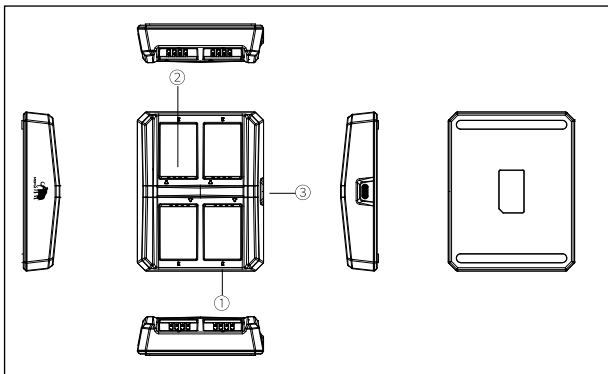

立声系列四座充电座

说明书

V2.0.0

包装清单

- ① 充电座
- ② Type-C数据线
- ③ 说明书
- ④ 保修卡

x1
x1
x1
x1

注：数量与配置有关，可能有所不同，以实际数量为准。

产品接口定义

1 充电座：

- ① 充电指示灯（橙色：充电中/绿色：充电已完成）
- ② 充电触点
- ③ Type-C电源接口

2 显示介绍：

- ① 充电盒橙色常亮：电池充电中
- ② 充电盒绿色常亮：电池已充满

产品参数表

接口	USB TypeC 接口 充电触点
尺寸	89.68x110.85x27.00mm
重量	约 140g
供电范围	4.5V-12V (典型: 5V/2A)
单个电池口充电电流	约 420mA
电池充满时间	约 2.5 小时
是否支持快充	不支持快充协议, 但可以使用快充头进行 5V 供电
适配型号	立声和传声等系列耳机电池