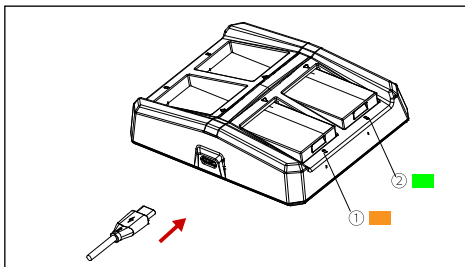

立声系列四座充电座

说明书

V2.0.0

包装清单

- ① 充电座
- ② Type-C数据线
- ③ 说明书
- ④ 保修卡

x1
x1
x1
x1

注：数量与配置有关，可能有所不同，以实际数量为准。

产品接口定义

1 充电座：

- ① 充电指示灯（橙色：充电中/绿色：充电已完成）
- ② 充电触点
- ③ Type-C电源接口

2 显示介绍：

- ① 充电盒橙色常亮：电池充电中
- ② 充电盒绿色常亮：电池已充满

产品参数表

接口	USB TypeC 接口 充电触点
尺寸	89.68x110.85x27.00mm
重量	约 140g
供电范围	4.5V-12V (典型: 5V/2A)
单个电池口充电电流	约 420mA
电池充满时间	约 2.5 小时
是否支持快充	不支持快充协议, 但可以使用快充头进行 5V 供电
适配型号	立声和传声等系列耳机电池