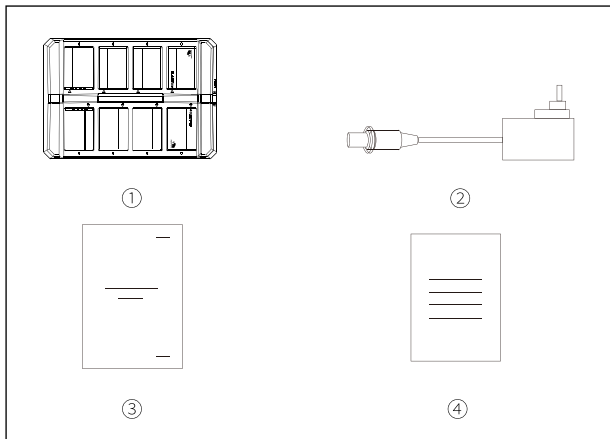

# 包装清单

- ① 充电盒
- ② DC 适配器
- ③ 说明书
- ④ 保修卡

- x1
- x1
- x1
- x1

注:数量与配置有关,可能有所不同,以实际数量为准。

# 产品接口定义

## 1 充电座：

- ① 充电指示灯 (橙色: 充电中/绿色: 充电已完成)
- ② 充电触点
- ③ DC 电源接口