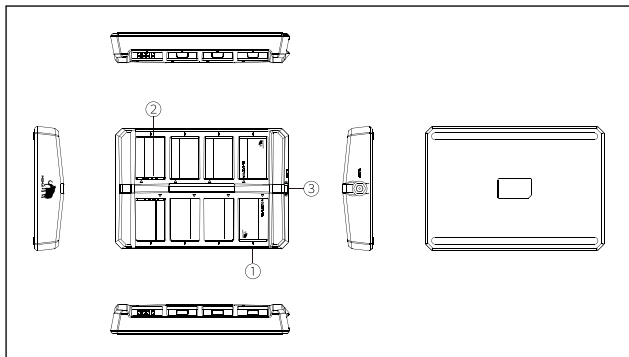

# 包装清单

- ① 充电盒
- ② DC 适配器
- ③ 说明书
- ④ 保修卡

- x1
- x1
- x1
- x1

注:数量与配置有关,可能有所不同,以实际数量为准。

# 产品接口定义

## 1 充电座：

- ① 充电指示灯 (橙色: 充电中/绿色: 充电已完成)
- ② 充电触点
- ③ DC 电源接口