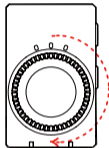

视频录制控制功能

位于手机视频拍摄界面时，双击 TX 按键，即可开启或结束视频录制

* 支持音量键控制视频录制开关的 APP，适用该功能，如手机原相机（具体以实际情况为准）

音量调节 - 仅相机版 RX 支持

出厂默认音量设置为中，共有高中低三档可调。
顺时针旋音量旋钮，增大音量

逆时针旋音量旋钮，调小音量。

模式切换 - 仅相机版 RX 支持

连接手机：绿灯常亮，仅支持单声道模式；