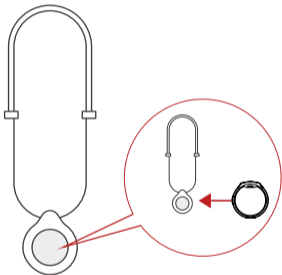

LARK MIX 相机版一拖二

产品接口定义

手机版

相机版

产品接口定义

TX: 发射器

手机版 RX: 接收器 (Lightning 版 / Type-C 版)

产品接口定义

相机版 RX: 接收器

手机版安装与连接说明

- ① TX 佩戴安装位置首选领口处，如说话音量较大可选择胸口靠上位置，可采用背夹或磁吸两种方式佩戴

- a. 磁吸片置于衣领背面，将 TX 置于衣领正面吸在磁吸片上

- b. 首先将背夹夹在衣领处，再将 TX 吸在背夹上

手机版安装与连接说明

配有磁吸片硅胶项链，也可将磁吸片嵌入硅胶套里，TX 吸于磁吸片上挂脖使用

- * 大多数录制的说话声音忽大忽小的情况都是因为麦克风佩戴位置导致，要注意不要遮挡麦克风。在室外环境可安装上防风罩来减少风声及气息引起的噪音情况。

② RX (Lightning 版) 接入手机

RX (Type-C 版) 接入手机

手机版安装与连接说明

- ③ 通过 RX 为移动设备充电，支持边充边用

相机版安装与连接说明

相机与接收器连接

1. 通过背夹将接收器安装在相机热靴 / 冷靴接口上;
2. 通过 3.5mm TRS 转 TRS 线连接接收器的 3.5mm 音频输出接口至相机 3.5 mm 音频输入接口;
3. 设置相机录音音量为最小，接收器输出音量设置为中间档位，以保证最佳录音效果。