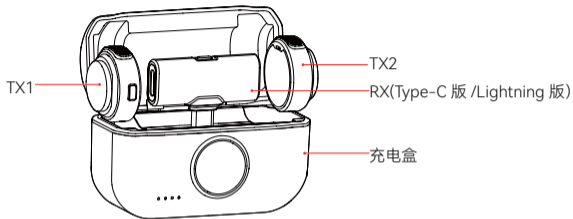

LARK MIX 相机版一拖二

产品接口定义

手机版

相机版

产品接口定义

TX: 发射器

手机版 RX: 接收器 (Lightning 版 / Type-C 版)

产品接口定义