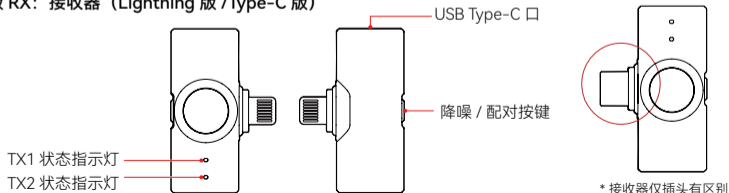

LARK MIX 相机版一拖二

产品接口定义

手机版

相机版

产品接口定义

TX: 发射器

手机版 RX: 接收器 (Lightning 版 / Type-C 版)

产品接口定义

相机版 RX: 接收器

手机版安装与连接说明

- ① TX 佩戴安装位置首选领口处，如说话音量较大可选择胸口靠上位置，可采用背夹或磁吸两种方式佩戴

- a. 磁吸片置于衣领背面，将 TX 置于衣领正面吸在磁吸片上

- b. 首先将背夹夹在衣领处，再将 TX 吸在背夹上

手机版安装与连接说明

配有磁吸片硅胶项链，也可将磁吸片嵌入硅胶套里，TX 吸于磁吸片上挂脖使用

- * 大多数录制的说话声音忽大忽小的情况都是因为麦克风佩戴位置导致，要注意不要遮挡麦克风。在室外环境可安装上防风罩来减少风声及气息引起的噪音情况。