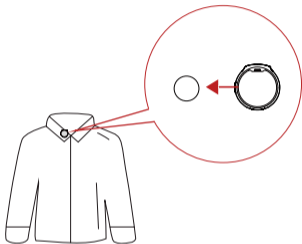

LARK MIX 相机版一拖二

产品接口定义

手机版

相机版

产品接口定义

TX: 发射器

手机版 RX: 接收器 (Lightning 版 / Type-C 版)

产品接口定义

相机版 RX: 接收器

手机版安装与连接说明

- ① TX 佩戴安装位置首选领口处，如说话音量较大可选择胸口靠上位置，可采用背夹或磁吸两种方式佩戴

- a. 磁吸片置于衣领背面，将 TX 置于衣领正面吸在磁吸片上

- b. 首先将背夹夹在衣领处，再将 TX 吸在背夹上

手机版安装与连接说明

配有磁吸片硅胶项链，也可将磁吸片嵌入硅胶套里，TX 吸于磁吸片上挂脖使用

- * 大多数录制的说话声音忽大忽小的情况都是因为麦克风佩戴位置导致，要注意不要遮挡麦克风。在室外环境可安装上防风罩来减少风声及气息引起的噪音情况。