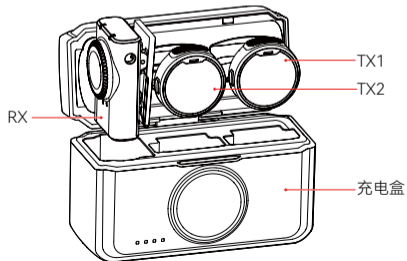

LARK MIX 相机版一拖二

产品接口定义

手机版

相机版

产品接口定义

TX: 发射器

手机版 RX: 接收器 (Lightning 版 / Type-C 版)

产品接口定义

相机版 RX: 接收器

手机版安装与连接说明

- ① TX 佩戴安装位置首选领口处，如说话音量较大可选择胸口靠上位置，可采用背夹或磁吸两种方式佩戴

- a. 磁吸片置于衣领背面，将 TX 置于衣领正面吸在磁吸片上

- b. 首先将背夹夹在衣领处，再将 TX 吸在背夹上

手机版安装与连接说明

配有磁吸片硅胶项链，也可将磁吸片嵌入硅胶套里，TX 吸于磁吸片上挂脖使用

- * 大多数录制的说话声音忽大忽小的情况都是因为麦克风佩戴位置导致，要注意不要遮挡麦克风。在室外环境可安装上防风罩来减少风声及气息引起的噪音情况。