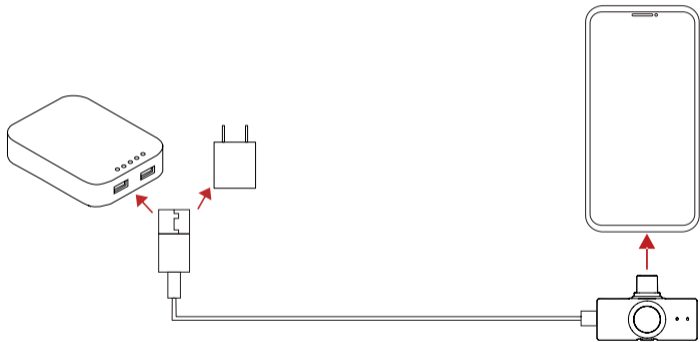

相机版 RX: 接收器

手机版安装与连接说明

- ① TX 佩戴安装位置首选领口处，如说话音量较大可选择胸口靠上位置，可采用背夹或磁吸两种方式佩戴

- a. 磁吸片置于衣领背面，将 TX 置于衣领正面吸在磁吸片上

- b. 首先将背夹夹在衣领处，再将 TX 吸在背夹上

手机版安装与连接说明

配有磁吸片硅胶项链，也可将磁吸片嵌入硅胶套里，TX 吸于磁吸片上挂脖使用

- * 大多数录制的说话声音忽大忽小的情况都是因为麦克风佩戴位置导致，要注意不要遮挡麦克风。在室外环境可安装上防风罩来减少风声及气息引起的噪音情况。

② RX (Lightning 版) 接入手机

RX (Type-C 版) 接入手机

手机版安装与连接说明

- ③ 通过 RX 为移动设备充电，支持边充边用

相机版安装与连接说明

相机与接收器连接

1. 通过背夹将接收器安装在相机热靴 / 冷靴接口上;
2. 通过 3.5mm TRS 转 TRS 线连接接收器的 3.5mm 音频输出接口至相机 3.5 mm 音频输入接口;
3. 设置相机录音音量为最小，接收器输出音量设置为中间档位，以保证最佳录音效果。