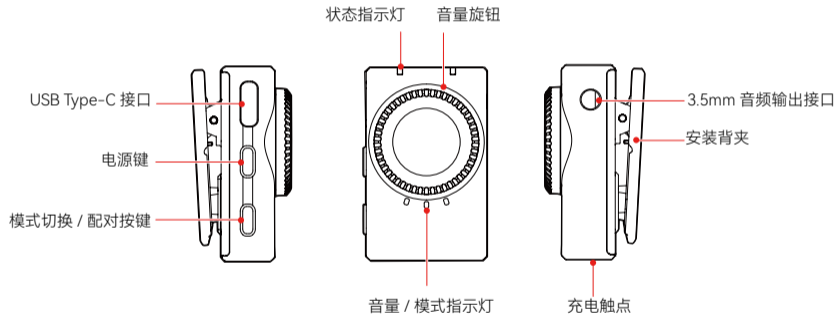

LARK MIX 相机版一拖二

产品接口定义

手机版

相机版

产品接口定义

TX: 发射器

手机版 RX: 接收器 (Lightning 版 / Type-C 版)

产品接口定义

相机版 RX: 接收器

手机版安装与连接说明

- ① TX 佩戴安装位置首选领口处，如说话音量较大可选择胸口靠上位置，可采用背夹或磁吸两种方式佩戴

- a. 磁吸片置于衣领背面，将 TX 置于衣领正面吸在磁吸片上

- b. 首先将背夹夹在衣领处，再将 TX 吸在背夹上

手机版安装与连接说明

配有磁吸片硅胶项链，也可将磁吸片嵌入硅胶套里，TX 吸于磁吸片上挂脖使用

- * 大多数录制的说话声音忽大忽小的情况都是因为麦克风佩戴位置导致，要注意不要遮挡麦克风。在室外环境可安装上防风罩来减少风声及气息引起的噪音情况。

② RX (Lightning 版) 接入手机

RX (Type-C 版) 接入手机

手机版安装与连接说明

- ③ 通过 RX 为移动设备充电，支持边充边用

相机版安装与连接说明

相机与接收器连接

1. 通过背夹将接收器安装在相机热靴 / 冷靴接口上;
2. 通过 3.5mm TRS 转 TRS 线连接接收器的 3.5mm 音频输出接口至相机 3.5 mm 音频输入接口;
3. 设置相机录音音量为最小，接收器输出音量设置为中间档位，以保证最佳录音效果。