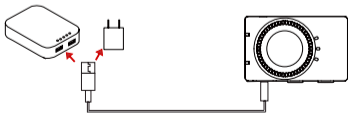

当相机版 RX 两颗状态指示灯变为红色快闪时，通过充电线给 RX 充电，充电中 RX 状态指示灯橙灯常亮，充电完成后变为绿灯常亮，约 0.5H 后灯光熄灭。