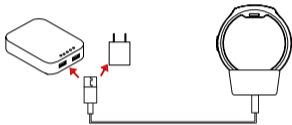

自动开 / 关机

从充电盒中取出设备，自动开机；将设备放入充电盒，自动关机。

手动开 / 关机

长按 TX 电源键、相机版 RX 电源键 3S，进行开关机。

长按 TX 电源键 3S

长按 RX 电源键 3S

降噪功能

1. 单击 TX 的降噪键，即可开启或关闭降噪，开启降噪后 TX 状态指示灯变绿。

2. 单击手机版 RX 降噪键，即可开启或关闭降噪，开启降噪 RX 状态指示灯变绿。

手动配对

1. TX 关机状态下，长按 TX 配对键 6S，即可进行配对。进入配对模式后 TX 状态指示灯变为蓝灯快闪。

2. 手机 RX 连接手机，长按配对键 3S，即可进行配对。进入配对模式后 RX 状态指示灯变为蓝灯快闪。

3. 相机 RX 开机状态下，长按 RX 配对键 3S；即可进行配对。

* 设备出厂前已配对

自动充电

当 TX 状态指示灯变为红色慢闪或相机 RX 两颗状态指示灯变为红色快闪时，将其放入充电盒，即可自动充电，TX、相机 RX 状态指示灯变为橙灯常亮，充电完成后变为绿灯常亮。

手动充电

当 TX 状态指示灯变为红色慢闪或相机 RX 两颗状态指示灯变为红色快闪时，通过磁吸充电器给 TX 充电，充电中 TX 橙灯常亮，充电完成后变为绿灯常亮，约 0.5H 后灯光熄灭。

当相机版 RX 两颗状态指示灯变为红色快闪时，通过充电线给 RX 充电，充电中 RX 状态指示灯橙灯常亮，充电完成后变为绿灯常亮，约 0.5H 后灯光熄灭。