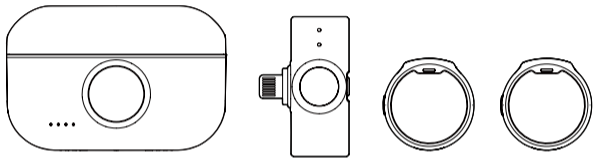

LARK MIX 相机版一拖二

产品接口定义

手机版

相机版

产品接口定义

TX: 发射器

手机版 RX: 接收器 (Lightning 版 / Type-C 版)

产品接口定义