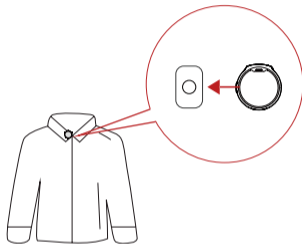

LARK MIX 相机版一拖二

产品接口定义

手机版

相机版

产品接口定义

TX: 发射器

手机版 RX: 接收器 (Lightning 版 / Type-C 版)

产品接口定义

相机版 RX: 接收器

手机版安装与连接说明

- ① TX 佩戴安装位置首选领口处，如说话音量较大可选择胸口靠上位置，可采用背夹或磁吸两种方式佩戴

- a. 磁吸片置于衣领背面，将 TX 置于衣领正面吸在磁吸片上

- b. 首先将背夹夹在衣领处，再将 TX 吸在背夹上

手机版安装与连接说明

配有磁吸片硅胶项链，也可将磁吸片嵌入硅胶套里，TX 吸于磁吸片上挂脖使用

- * 大多数录制的说话声音忽大忽小的情况都是因为麦克风佩戴位置导致，要注意不要遮挡麦克风。在室外环境可安装上防风罩来减少风声及气息引起的噪音情况。

② RX (Lightning 版) 接入手机

RX (Type-C 版) 接入手机

手机版安装与连接说明

- ③ 通过 RX 为移动设备充电，支持边充边用

相机版安装与连接说明

相机与接收器连接

1. 通过背夹将接收器安装在相机热靴 / 冷靴接口上;
2. 通过 3.5mm TRS 转 TRS 线连接接收器的 3.5mm 音频输出接口至相机 3.5 mm 音频输入接口;
3. 设置相机录音音量为最小，接收器输出音量设置为中间档位，以保证最佳录音效果。