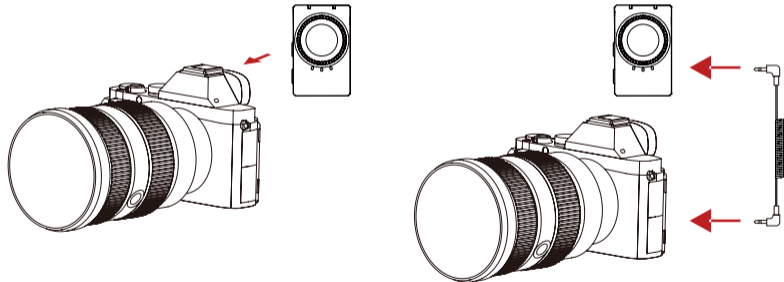

相机版 RX: 接收器

手机版安装与连接说明

- ① TX 佩戴安装位置首选领口处，如说话音量较大可选择胸口靠上位置，可采用背夹或磁吸两种方式佩戴

- a. 磁吸片置于衣领背面，将 TX 置于衣领正面吸在磁吸片上

- b. 首先将背夹夹在衣领处，再将 TX 吸在背夹上

手机版安装与连接说明

配有磁吸片硅胶项链，也可将磁吸片嵌入硅胶套里，TX 吸于磁吸片上挂脖使用

- * 大多数录制的说话声音忽大忽小的情况都是因为麦克风佩戴位置导致，要注意不要遮挡麦克风。在室外环境可安装上防风罩来减少风声及气息引起的噪音情况。

② RX (Lightning 版) 接入手机

RX (Type-C 版) 接入手机

手机版安装与连接说明

- ③ 通过 RX 为移动设备充电，支持边充边用

相机版安装与连接说明

相机与接收器连接

1. 通过背夹将接收器安装在相机热靴 / 冷靴接口上;
2. 通过 3.5mm TRS 转 TRS 线连接接收器的 3.5mm 音频输出接口至相机 3.5 mm 音频输入接口;
3. 设置相机录音音量为最小，接收器输出音量设置为中间档位，以保证最佳录音效果。