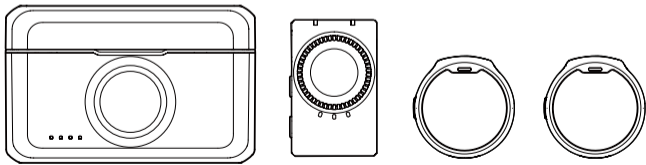

LARK MIX 相机版一拖二

产品接口定义

手机版

相机版

产品接口定义

TX: 发射器

手机版 RX: 接收器 (Lightning 版 / Type-C 版)

产品接口定义