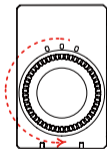

视频录制控制功能

位于手机视频拍摄界面时，双击 TX 按键，即可开启或结束视频录制

* 支持音量键控制视频录制开关的 APP，适用该功能，如手机原相机（具体以实际情况为准）

音量调节 - 仅相机版 RX 支持

出厂默认音量设置为中，共有高中低三档可调。
顺时针旋音量旋钮，增大音量

逆时针旋音量旋钮，调小音量。

模式切换 - 仅相机版 RX 支持

连接手机：绿灯常亮，仅支持单声道模式；