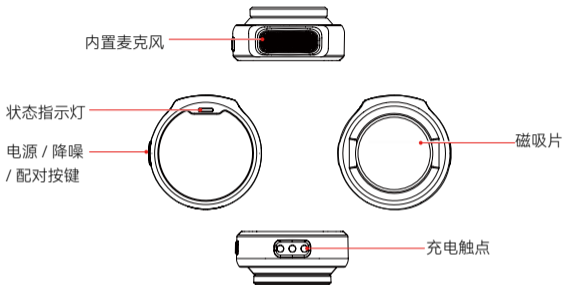

LARK MIX 相机版一拖二

产品接口定义

手机版

相机版

产品接口定义

TX: 发射器

手机版 RX: 接收器 (Lightning 版 / Type-C 版)

产品接口定义

相机版 RX: 接收器

手机版安装与连接说明

- ① TX 佩戴安装位置首选领口处，如说话音量较大可选择胸口靠上位置，可采用背夹或磁吸两种方式佩戴

- a. 磁吸片置于衣领背面，将 TX 置于衣领正面吸在磁吸片上

- b. 首先将背夹夹在衣领处，再将 TX 吸在背夹上

手机版安装与连接说明

配有磁吸片硅胶项链，也可将磁吸片嵌入硅胶套里，TX 吸于磁吸片上挂脖使用

- * 大多数录制的说话声音忽大忽小的情况都是因为麦克风佩戴位置导致，要注意不要遮挡麦克风。在室外环境可安装上防风罩来减少风声及气息引起的噪音情况。

② RX (Lightning 版) 接入手机

RX (Type-C 版) 接入手机

手机版安装与连接说明

- ③ 通过 RX 为移动设备充电，支持边充边用

相机版安装与连接说明

相机与接收器连接

1. 通过背夹将接收器安装在相机热靴 / 冷靴接口上;
2. 通过 3.5mm TRS 转 TRS 线连接接收器的 3.5mm 音频输出接口至相机 3.5 mm 音频输入接口;
3. 设置相机录音音量为最小，接收器输出音量设置为中间档位，以保证最佳录音效果。